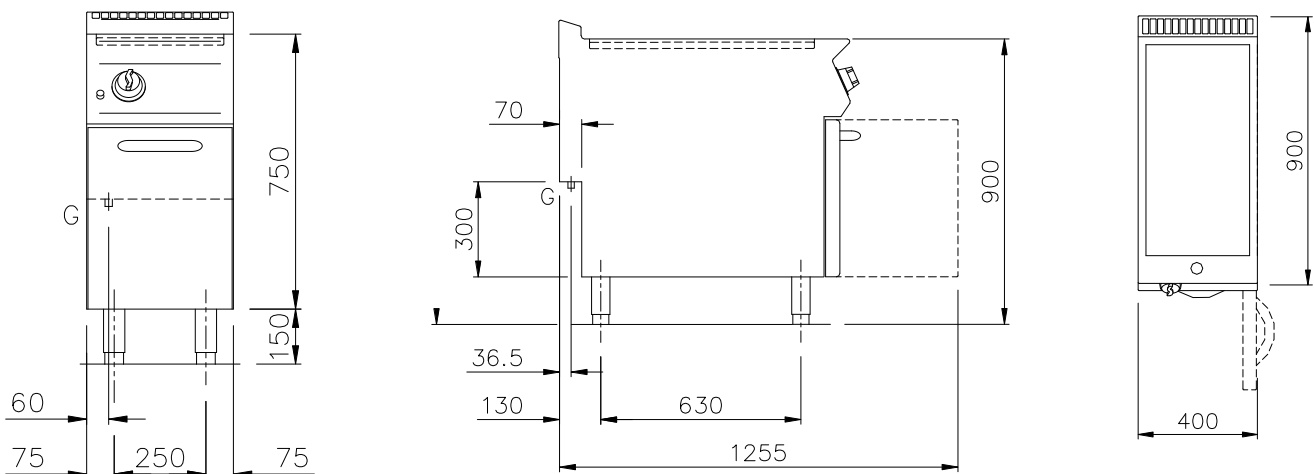

Gas-Grillplatten

Gas-Grillplatte, mit geneigter Platte

NEBG92G_
900 line

SILKO
IDEAS. WELL DONE

Gas-Grillplatte aus Edelstahl AISI 304, eine Heizzone mit geneigter, glatter oder gerillter Platte. Stärke der Oberplatte 20/10. Reinigungsfreundliche Grill- und Bratplatte, 40 mm in die Oberplatte abgesenkt und dicht verschweißt. Garfläche satiniert mit 65 mm großer Kaltzone an der Plattenvorderseite. Runde Fettablauföffnung Durchm. 40 mm. Fettauffangschale, Inhalt 1,5 l. Beheizung durch Stahlbrenner komplett mit stabilisierter Flamme mit 2 Verzweigungen und 4

Flammenreihen pro Heizzone, komplett mit Zündflamme und Sicherheits-Thermoelement. Steuerung der Gaszufuhr über Sicherheitshahn mit Thermoelement. Manuelle Temperaturregelung zwischen 200 und 400°C. Automatische Zündung mittels Piezozünder mit Wasserschutzhaube. Grill- und Bratfläche 345x700 mm. Inkl. Schaber für Platte. Lieferbar auch in der 400 mm Ausführung mit geschlossenem oder offenem Unterschrank. Gerät mit höhenverstellbaren Edelstahlfüßen.

Breite mm:	400
Tiefe mm:	900
Höhe mm.:	900
Gewicht kg.:	-
Volumen m³:	0,5
Anschlusswert:	-
El.-Leistung (kW):	-
Gas-Leistung (kW):	7

ALLGEMEINE INSTALLATIONSHINWEISE:

- Alle Wasser- und Gasanschlüsse müssen mit Absperrventil oder Kugelhahn versehen sein.
- Die Gas-Hauptleitung muss mit Absperrschieberventil versehen sein.
- Für die Gasleitungen dürfen keine geschweißten Rohre verwendet werden.
- Falls von den geltenden Vorschriften erforderlich, müssen die Gasleitungen isoliert werden.
- Die elektrischen Anschlüsse müssen mit einem Sicherheitsschalter versehen sein sowie mit einer Mindestausgangslänge von 1,5 m
- Die Steckdosen müssen den geltenden Unfallverhütungsnormen entsprechen. Sie müssen für feuchte Räume geeignet und mit dem passenden Stecker versehen sein. - Alle elektrische Anschlüsse müssen mit einem Hauptschalter versehen sein.