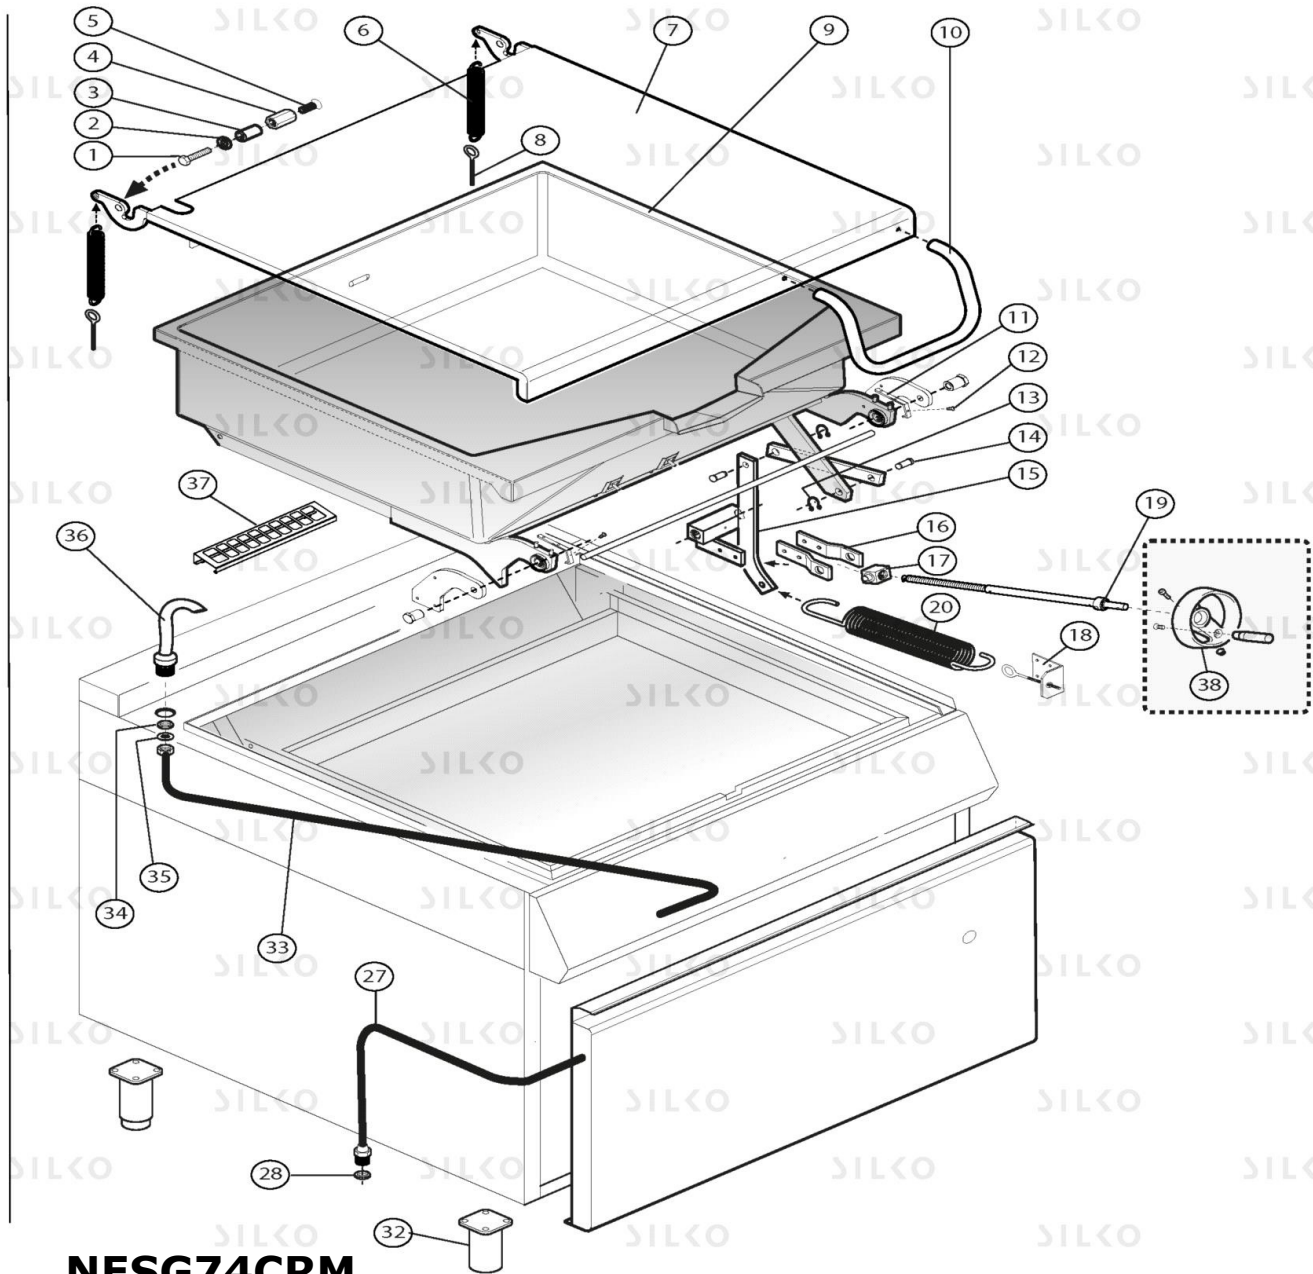

# EXPLOSIONSZEICHNUNG

KBS Gastrotechnik GmbH – Schoßbergstraße 26 – 65201 Wiesbaden

**NESG74CRM**

**descrParent**

Pos	Art.- Nr.	Bezeichnung
0001	CR0682730	SCHRAUBE [C] M8X20 UNI EN ISO 24017 - NUER VIELFACHE VON 10 STK
0002	MA15830699	UNTERLEGSCHIEBE [C] NUER VIELFACHE VON 10 STK
0003	CR0681090	DECKELBUCHSE [C] FÜR KIPPBRATPFANNE
0004	CR0681371	MUTTER [C]
0005	CR0585060	SCHRAUBE [C] M5X12 UNI EN ISO 7046 - NUER VIELFACHE VON 10 STK
0006	CR0589520	FEDER [C] DECKELAUSGLEICH
0007	CR0732690	DECKEL [C] KIPPBRATPFANNE 700
0008	CR0589730	SPANNER [C]
0010	CR0682470	GRIFF [C] KIPPBRATPFANNE 900
0011	CR0681760	HALTERUNG [C] BEDIENUNGSBRETT KIPPBRATPFANNE
0012	MA15640499	SCHRAUBE [C] M5X8- min 10 stk oder Vielfache
0013	CR0589720	DICHTUNG [C]
0014	CR0589710	STIFT [C] KURBELSTANGE
0015	CR0736130	SOLLEVAMENTO VASCA BRASIERA 700
0016	CR0589560	HALTERUNG [C] SCHRAUBEMUTTER KIPPBRATPFANNE
0017	MACM184300	GEWINDEBLOCK [C]
0018	CR0589730	SPANNER [C]
0019	CR0589590	SCHRAUBE [C] KIPPBRATPFANNE 900
0020	CR0736120	FEDER [C] WANNEAUSGLEICH KIPPBRATPFANNE
0027	CR0736800	LEITUNG [C]
0028	MACM066200	MUTTER [C]
0032	MA6086113	FUSSGRUPPE [C] H. 200
0033	CR0736770	LEITUNG [C]
0034	MA14072299	DICHTUNG [C] FLEX 1/2
0035	MACM066200	MUTTER [C]
0036	CR0681381	HAHN [C] KIPPBRATPFANNE
0037	CR0580380	SCHUTZGITTER [C] RAUCHABLAUF M60
0038	MA1475201	HANDRAD [C]