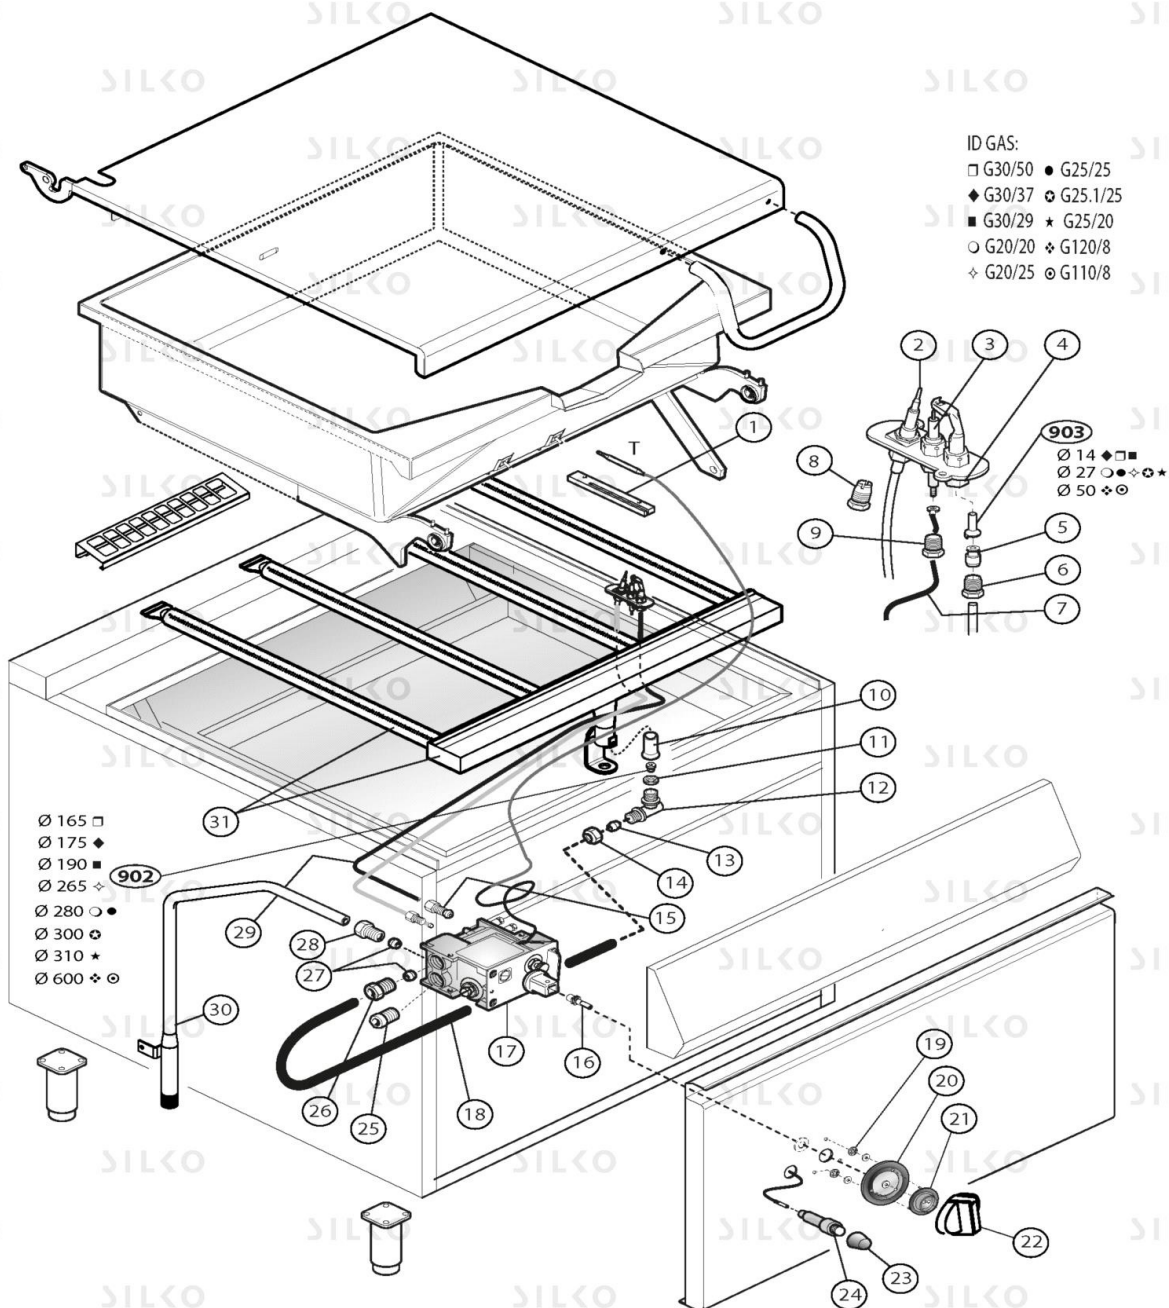

# EXPLOSIONSZEICHNUNG

KBS Gastrotechnik GmbH – Schoßbergstraße 26 – 65201 Wiesbaden

**NESG74CRM**

**descrParent**

Pos	Art.- Nr.	Bezeichnung
0001	CR0682730	SCHRAUBE [C] M8X20 UNI EN ISO 24017 - NUER VIELFACHE VON 10 STK
0002	MA15830699	UNTERLEGSCHIEBE [C] NUER VIELFACHE VON 10 STK
0003	CR0681090	DECKELBUCHSE [C] FÜR KIPPBRATPFANNE
0004	CR0681371	MUTTER [C]
0005	CR0585060	SCHRAUBE [C] M5X12 UNI EN ISO 7046 - NUER VIELFACHE VON 10 STK
0006	CR0589520	FEDER [C] DECKELAUSGLEICH
0007	CR0732690	DECKEL [C] KIPPBRATPFANNE 700
0008	CR0589730	SPANNER [C]
0010	CR0682470	GRIFF [C] KIPPBRATPFANNE 900
0011	CR0681760	HALTERUNG [C] BEDIENUNGSBRETT KIPPBRATPFANNE
0012	MA15640499	SCHRAUBE [C] M5X8- min 10 stk oder Vielfache
0013	CR0589720	DICHTUNG [C]
0014	CR0589710	STIFT [C] KURBELSTANGE
0015	CR0736130	SOLLEVAMENTO VASCA BRASIERA 700
0016	CR0589560	HALTERUNG [C] SCHRAUBEMUTTER KIPPBRATPFANNE
0017	MACM184300	GEWINDEBLOCK [C]
0018	CR0589730	SPANNER [C]
0019	CR0589590	SCHRAUBE [C] KIPPBRATPFANNE 900
0020	CR0736120	FEDER [C] WANNEAUSGLEICH KIPPBRATPFANNE
0027	CR0736800	LEITUNG [C]
0028	MACM066200	MUTTER [C]
0032	MA6086113	FUSSGRUPPE [C] H. 200
0033	CR0736770	LEITUNG [C]
0034	MA14072299	DICHTUNG [C] FLEX 1/2
0035	MACM066200	MUTTER [C]
0036	CR0681381	HAHN [C] KIPPBRATPFANNE
0037	CR0580380	SCHUTZGITTER [C] RAUCHABLAUF M60
0038	MA1475201	HANDRAD [C]