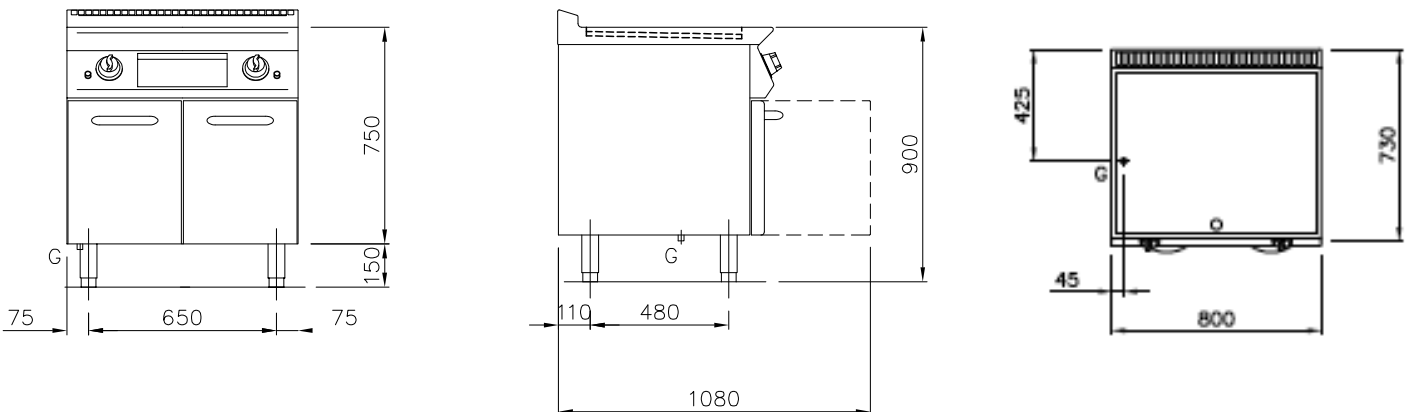

Gas-Grillplatten

Gas-Grillplatte, mit geneigter Platte

NEBG74G_
700 line

SILKO
IDEAS. WELL DONE

Gas-Grillplatte aus Edelstahl AISI 304, zwei Heizzonen mit geneigter Platte, glatt, gerillt oder 2/3 glatt -1/3 gerillt. Stärke der Oberplatte 15/10. Reinigungsfreundliche Grill- und Bratplatte, 40 mm in die Oberplatte abgesenkt und dicht verschweißt. Garfläche satiniert mit 65 mm großer Kaltzone an der Plattenvorderseite. Runde Fettablauföffnung Durchm. 40 mm. Fettauffangschale, Inhalt 2,5 l.

Beheizung durch Stahlbrenner komplett mit stabilisierter Flamme mit 2 Verzweigungen und 4 Flammenreihen pro Heizzone, komplett mit Zündflamme und Sicherheits-Thermoelement. Steuerung der Gaszufuhr über Sicherheitshahn mit Thermoelement. Manuelle Temperaturregelung zwischen 200 und 400°C. Zündung mittels Piezozünder mit Wasserschutzhaube. Grill- und Bratfläche 735x530 mm. Inkl. Schaber für Platte. Lieferbar auch in der 800 mm Ausführung mit geschlossenem oder offenem Unterschrank. Gerät mit höhenverstellbaren Edelstahlfüßen.

Breite mm:	800
Tiefe mm:	730
Höhe mm.:	900
Gewicht kg.:	-
Volumen m³:	0,8
Anschlusswert:	-
El.-Leistung (kW):	-
Gas-Leistung (kW):	12

ALLGEMEINE INSTALLATIONSHINWEISE:

- Alle Wasser- und Gasanschlüsse müssen mit Absperrventil oder Kugelhahn versehen sein.
- Die Gas-Hauptleitung muss mit Absperrschieberventil versehen sein.
- Für die Gasleitungen dürfen keine geschweißten Rohre verwendet werden.
- Falls von den geltenden Vorschriften erforderlich, müssen die Gasleitungen isoliert werden.
- Die elektrischen Anschlüsse müssen mit einem Sicherheitsschalter versehen sein sowie mit einer Mindestausgangslänge von 1,5 m
- Die Steckdosen müssen den geltenden Unfallverhütungsnormen entsprechen. Sie müssen für feuchte Räume geeignet und mit dem passenden Stecker versehen sein. - Alle elektrische Anschlüsse müssen mit einem Hauptschalter versehen sein.