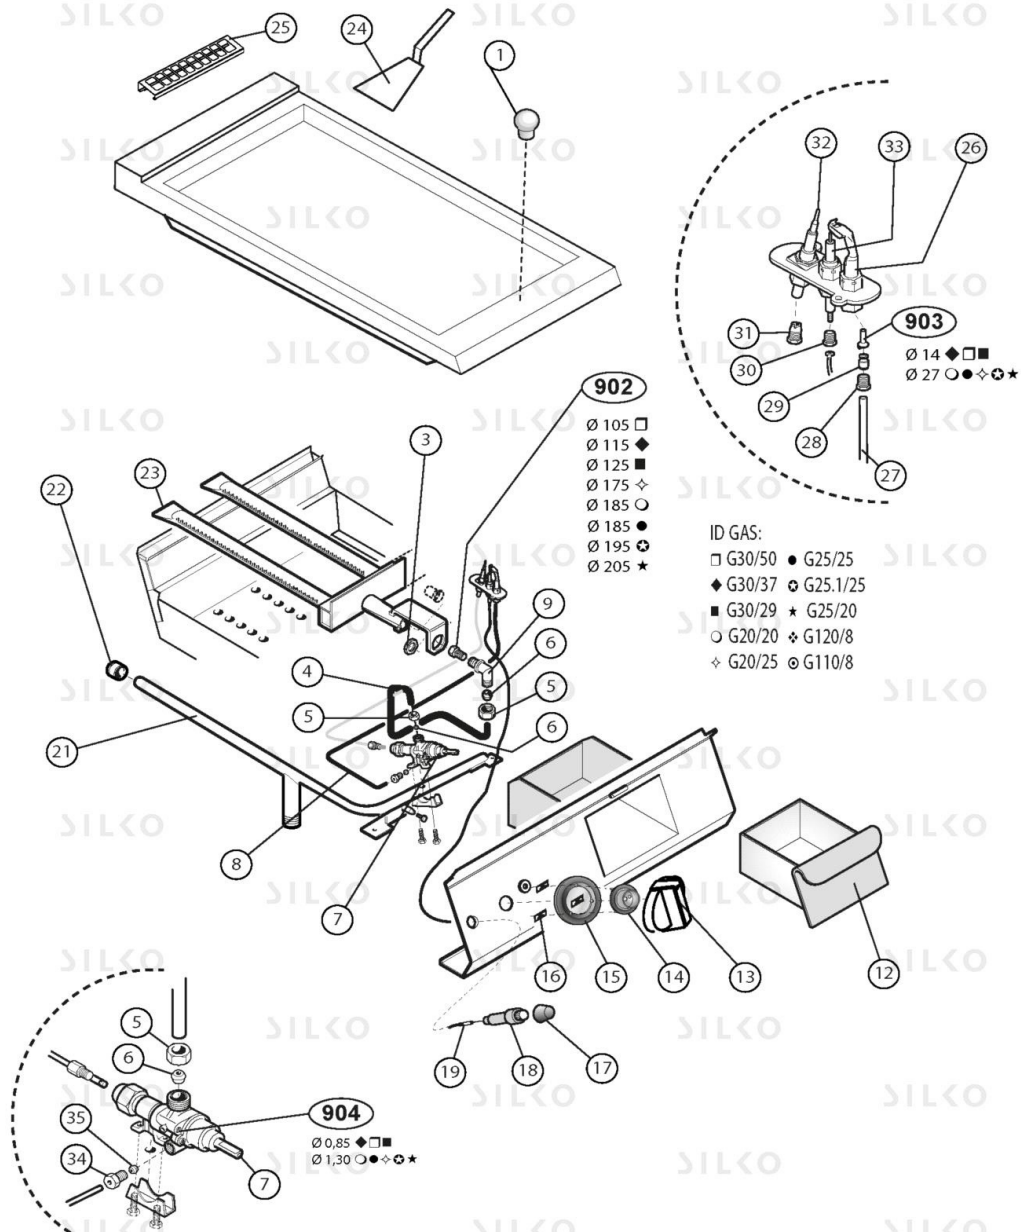

EXPLOSIONSZEICHNUNG

KBS Gastrotechnik GmbH – Schoßbergstraße 26 – 65201 Wiesbaden

NEBG72GR

descrParent

Pos	Art.- Nr.	Bezeichnung
0001	CR0592060	VERSCHLUSS [C]
0003	MA1033700200	MUTTER [C] M14X1
0004	CR0581220	LEITUNG [C] GRILLPLATTE LINKE HAHN
0005	MA1326500	MUTTER [C] M16X1,5
0006	MA86720	KEGEL [C] D. 10
0007	CR0580450	GASHAHN [C]
0008	CR0581240	LEITUNG [C] GRILLPLATTE M40/80 LINKE PILOT
0009	CR0585660	DÄSENTRAGE [C]
0010	CR0585490R	ASS.FIANCO DX TOP 900 (RIC)
0012	SI8301230	SCHUBLADE [C] FÜR GRILLPLATTEN 900 M40
0013	CR1095050	KNEBEL [C] WELLE E15 D. 8
0014	CR0581190	BUCHSE [C]
0015	CR1095090	METALFOLIE [C] E15
0016	CR0588950	VERLÄNGERUNG ABLAUF NUDELKOCHER 900
0017	MACM136000	SCHUTZ [C] PIEZOZÄNDER
0018	MA1936100	PIEZOZÄNDER [C]
0019	MA1936400	ZÄNDERKERZEVERDRAHTUNG [C] L. 800
0021	CR0688530	RAMPE [C] GRILLPLATTE 700 M40
0022	CR0585540	VERSCHLUSS [C]
0023	CR0688780	BRENNER [C] GRILLPLATTEN 700 M40
0024	MA1030000600	SCHAUFEL [C]
0025	CR1166930	SCHUTZGITTER [C] RAUCHABZUG M640
0026	MACM029000	PILOT [C]
0027	CR0581240	LEITUNG [C] GRILLPLATTE M40/80 LINKE PILOT
0028	MA673500	MUTTER [C] M10X1
0029	MA1888100	KEGEL [C] D. 4
0030	MA1888400	ANSCHLUSS [C] ZÄNDERKERZEHALTER
0031	MA1891700	ANSCHLUSS [C] THERMOELEMENT
0032	MA1916000	THERMOELEMENT [C] L. 850
0033	MA1949900	ZÄNDERKERZE [C]
0034	MA673500	MUTTER [C] M10X1
0035	MA673600	KEGEL [C] D. 4
0902	MA521411	DÄSE [C] D. 105
0902	MA521611	DÄSE [C] D. 115
0902	MA521811	DÄSE [C] D. 125
0902	MA522811	DÄSE [C] D. 175
0902	MA523011	DÄSE [C] D. 185
0902	MA523211	DÄSE [C] D. 195
0902	MA523411	DÄSE [C] D. 205
0903	MA1887800	DÄSE [C] D. 27 PILOT
0903	MA1888000	DÄSE [C] D. 14 PILOT
0904	MA1889000	MINIMUM SCHRAUBE [C] 0.85 GASHAHN 21S
0904	MA1889200	MINIMUM SCHRAUBE [C] 1.30 GASHAHN 21S