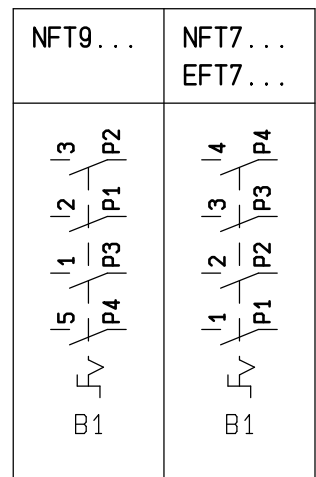

Legend: B1 INTERRUTTORE, F1 TERMOSTATO DI LAVORO, F2 TERMOSTATO DI SICUREZZA, H2 SPIA ARANCIO, MA MORSETTIERA ARRIVO LINEA, R1 RESISTENZA