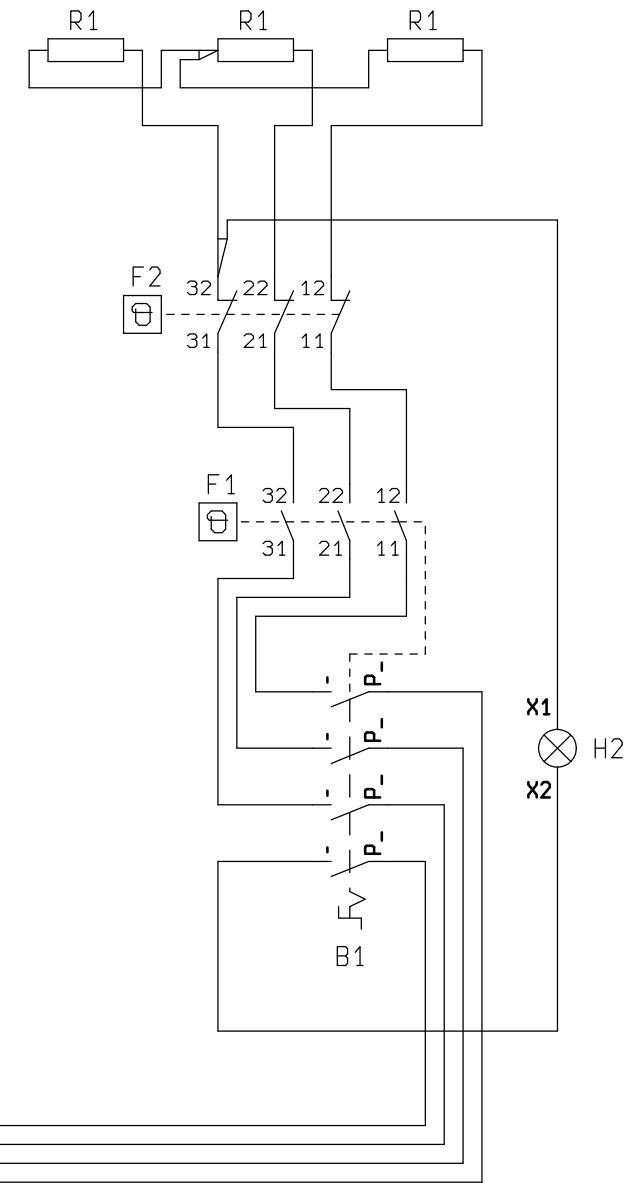

Legend: B1 INTERRUTTORE, F1 TERMOSTATO DI LAVORO, F2 TERMOSTATO DI SICUREZZA, H2 SPIA ARANCIO, MA MORSETTIERA ARRIVO LINEA, R1 RESISTENZA