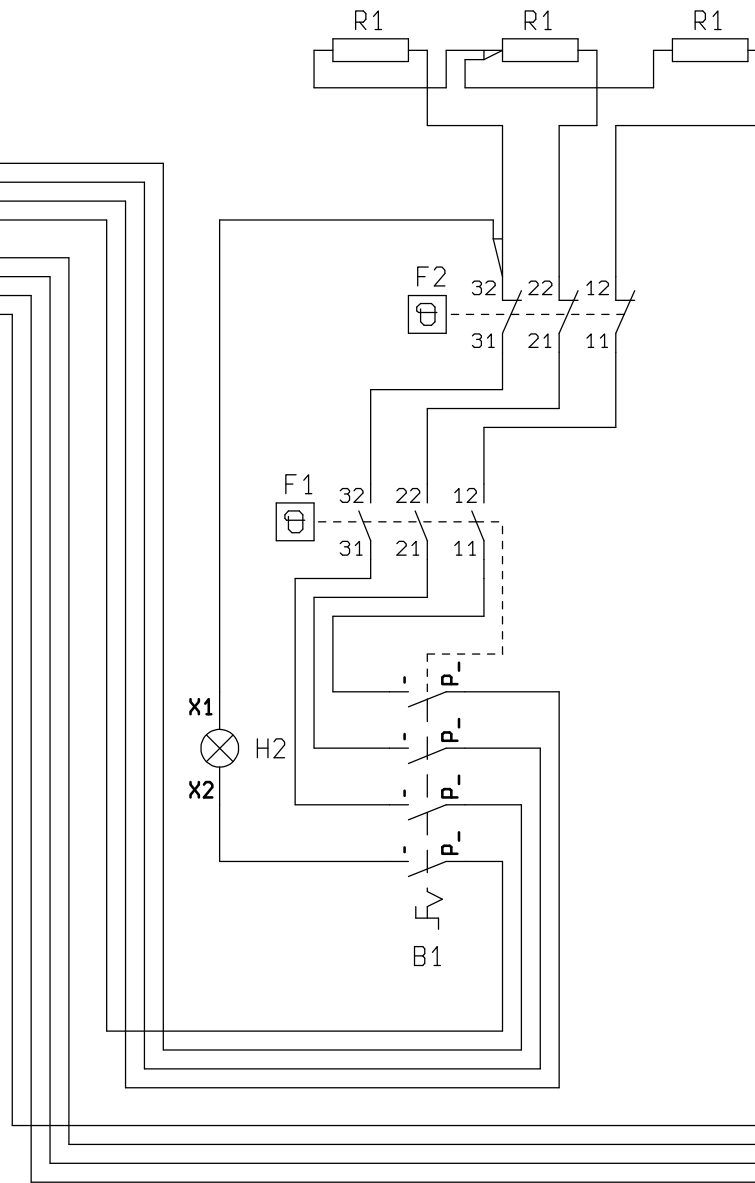

Legend: B1 INTERRUTTORE, F1 TERMOSTATO DI LAVORO, F2 TERMOSTATO DI SICUREZZA, H2 SPIA ARANCIO, MA MORSETTIERA ARRIVO LINEA, R1 RESISTENZA