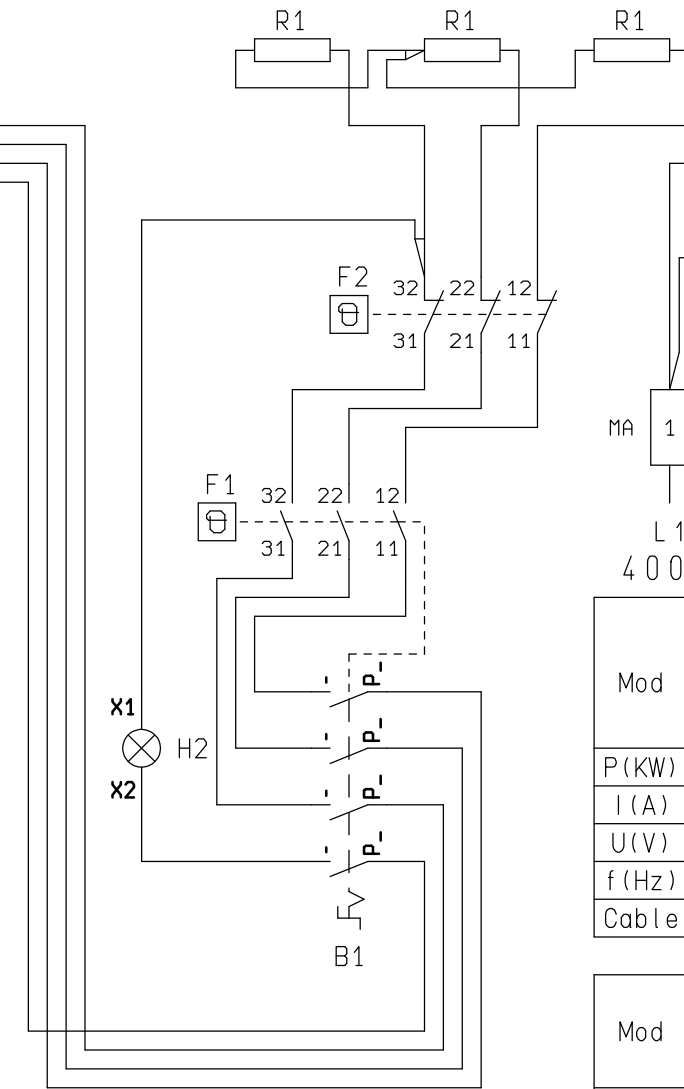

# SCHEMA EL. FRY-TOP

DIS.N. CR0584570

DATA 04.05.07

MOD. -

DISEGNATO DA: NARDINI	MOD.	FIRMA	DATA	DESCRIZIONE MODIFICA	
				PRIMA EMISSIONE	AGGIUNTA MODELLI 700
APPROVATO DA: NARDINI	MOD.	FIRMA	DATA	DESCRIZIONE MODIFICA	
				AGGIUNTA MODELLI 700 SILKO	AGGIUNTA MODELLI 700 ECONOMICI
				04.05.07	04.05.07
		NARDINI	NARDINI	31.07.08	31.07.08
		NARDINI	NARDINI	26.09.08	26.09.08
		NARDINI	NARDINI	03.02.09	03.02.09
				04.05.07	04.05.07
				31.07.08	31.07.08
				26.09.08	26.09.08
				03.02.09	03.02.09

Mod	NFT94E__ EBE92__ 92/10FTE__ 90FT/E4__	NFT96E__ EBE93__ 93/10FTE__ 90FT/E6__
P(KW)	7.5	10.5
I(A)	10.8	15.2
U(V)	400V 3N~	
f(Hz)	50/60	
Cable	5G1.5mm <sup>2</sup>	

Mod	NFT74E__ EBE72__ 72/10FTE__	NFT76E__ EBE73__ 73/10FTE__
P(KW)	5.4	7.5
I(A)	7.8	10.8
U(V)	400V 3N~	
f(Hz)	50/60	
Cable	5G1mm <sup>2</sup>	5G1.5mm <sup>2</sup>

Mod	EFT74E__ BBE72G__ 721FTA E__
P(KW)	3.9
I(A)	5.6
U(V)	400V 3N~
f(Hz)	50/60
Cable	5G1mm <sup>2</sup>

B1 INTERRUTTORE  
F1 TERMOSTATO DI LAVORO  
F2 TERMOSTATO DI SICUREZZA  
H2 SPIA ARANCIO  
MA MORSETTIERA ARRIVO LINEA  
R1 RESISTENZA

Mod	NFT98E__ EBE94__ 94/10FTE__ 90FT/E8__
P(KW)	15
I(A)	21.6
U(V)	400V 3N~
f(Hz)	50/60
Cable	5G2.5mm <sup>2</sup>

Mod	NFT78E__ EBE74__ 74/10FTE__
P(KW)	10.8
I(A)	15.6
U(V)	400V 3N~
f(Hz)	50/60
Cable	5G1.5mm <sup>2</sup>