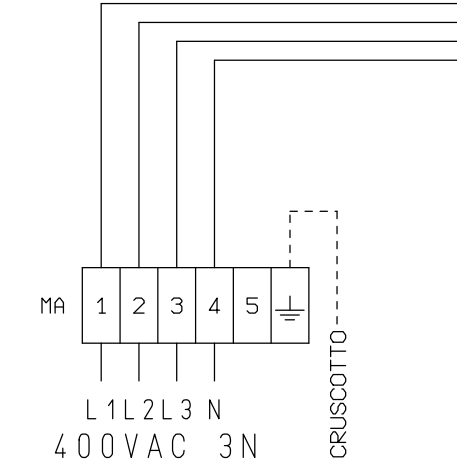

# SCHEMA EL. FRY-TOP

DIS.N. CR0584570

DATA 04.05.07

MOD. -

DISEGNATO DA: NARDINI	MOD.	FIRMA	DATA	DESCRIZIONE MODIFICA	
				PRIMA EMISSIONE	AGGIUNTA MODELLI 700
APPROVATO DA: NARDINI	MOD.	FIRMA	DATA	DESCRIZIONE MODIFICA	
				AGGIUNTA MODELLI 700 SILKO	AGGIUNTA MODELLI 700 ECONOMICI
				04.05.07	04.05.07
		NARDINI	NARDINI	31.07.08	31.07.08
		NARDINI	NARDINI	26.09.08	26.09.08
		NARDINI	NARDINI	03.02.09	03.02.09
				04.05.07	04.05.07
				31.07.08	31.07.08
				26.09.08	26.09.08
				03.02.09	03.02.09

Mod	EFT74E__ BBE72G__ 721FTA E__
P(KW)	3.9
I(A)	5.6
U(V)	400V 3N~
f(Hz)	50/60
Cable	5G1mm <sup>2</sup>

B1 INTERRUTTORE  
F1 TERMOSTATO DI LAVORO  
F2 TERMOSTATO DI SICUREZZA  
H2 SPIA ARANCIO  
MA MORSETTIERA ARRIVO LINEA  
R1 RESISTENZA

Mod	NFT98E__ EBE94__ 94/10FTE__ 90FT/E8__
P(KW)	15
I(A)	21.6
U(V)	400V 3N~
f(Hz)	50/60
Cable	5G2.5mm <sup>2</sup>

Mod	NFT78E__ EBE74__ 74/10FTE__
P(KW)	10.8
I(A)	15.6
U(V)	400V 3N~
f(Hz)	50/60
Cable	5G1.5mm <sup>2</sup>

Mod	EFT78E__ BBE74G__ 741FTA E__
P(KW)	7.8
I(A)	11.2
U(V)	400V 3N~
f(Hz)	50/60
Cable	5G1.5mm <sup>2</sup>

INTERRUPTEUR  
THERMOSTAT  
THERMOSTAT DE SICURITE'  
LAMPE ORANGE  
BORNES ARRIVEE LIGNE  
RESISTANCE