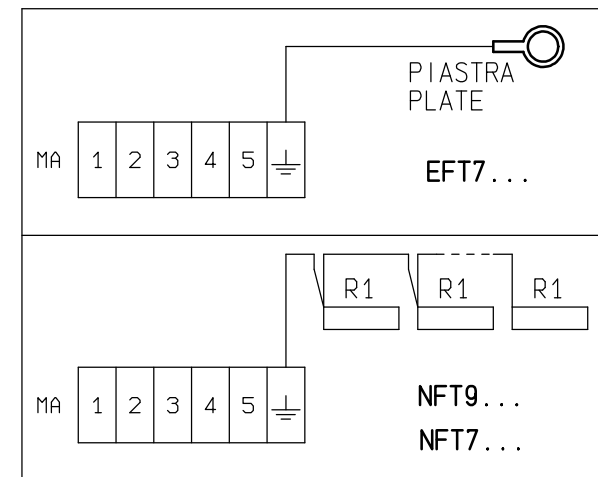

Legend: B1 INTERRUTTORE, F1 TERMOSTATO DI LAVORO, F2 TERMOSTATO DI SICUREZZA, H2 SPIA ARANCIO, MA MORSETTIERA ARRIVO LINEA, R1 RESISTENZA