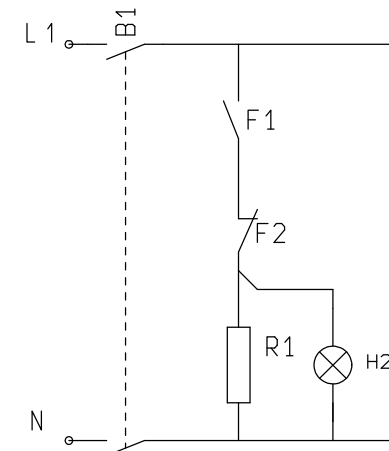

Legend: B1 INTERRUTTORE, F1 TERMOSTATO DI LAVORO, F2 TERMOSTATO DI SICUREZZA, H2 SPIA ARANCIO, MA MORSETTIERA ARRIVO LINEA, R1 RESISTENZA