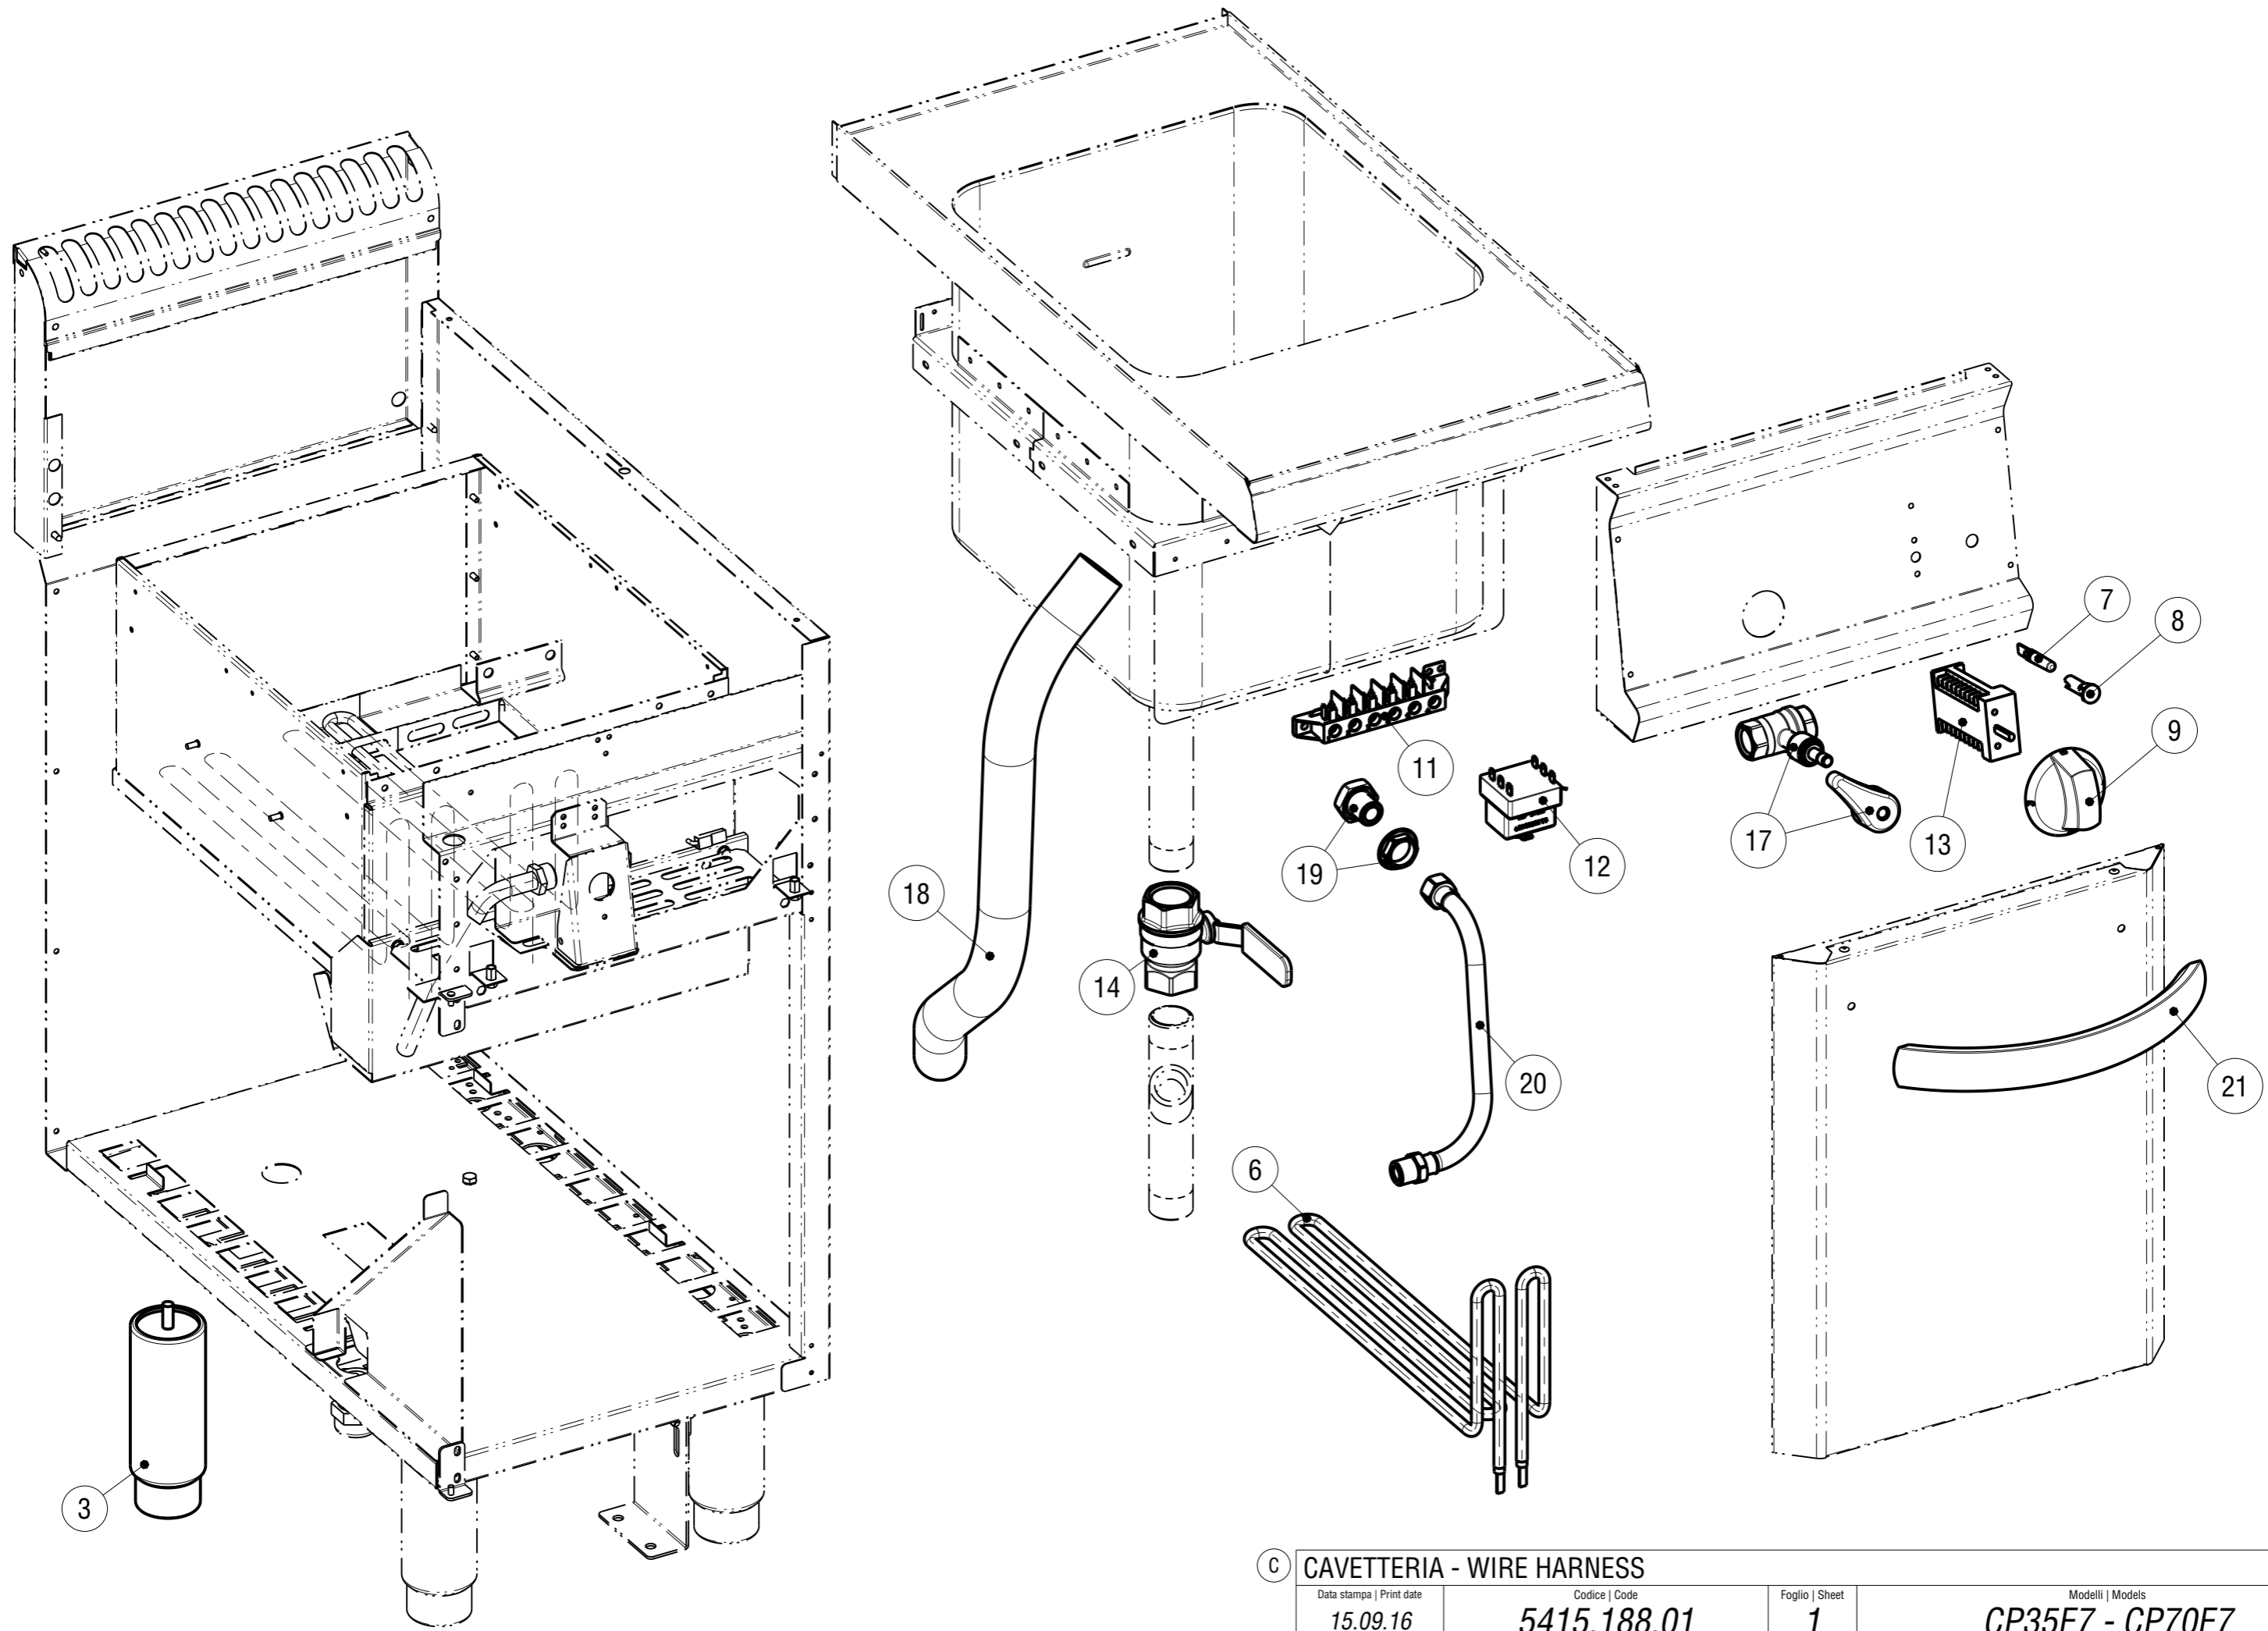

EXPLOSIONSZEICHNUNG

KBS Gastrotechnik GmbH – Schoßbergstraße 26 – 65201 Wiesbaden

C CAVETTERIA - WIRE HARNESS

Data stampa | Print date
15.09.16

Codice | Code
5415.188.01

Foglio | Sheet
1

Modelli | Models
CP35E7 - CP70E7