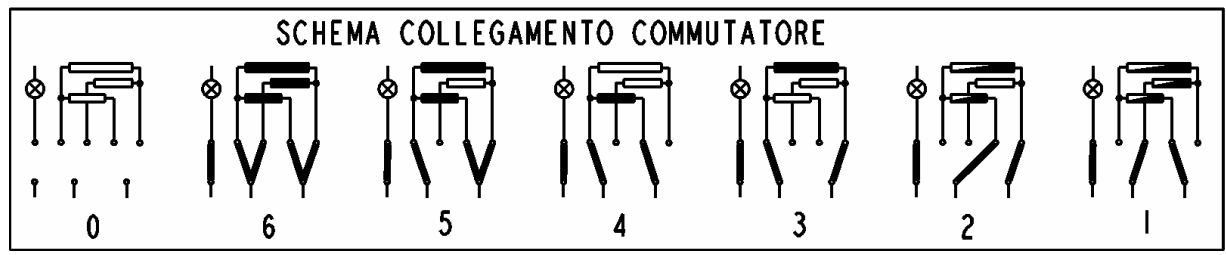

# Explosionszeichnung

**Elektroherde Auftisch  
Serie Ready 700**

KBS Gastrotechnik GmbH - Johannes-Kepler-Str. 14 - 55129 Mainz

hl	Lampada presenza tensione	Tension Signal Lamp
C	Commutatore	Switch
Pe	Piastra elettrica	Hot Plate
m	Morsettiera	Main Terminal Block

5415.003.00  
 SCHEMA ELETTRICO  
 WIRING DIAGRAM  
 V. 400~3N  
 Mod. PC35E/0  
 PC35E/6/0  
 PC35E/G6/0  
 PC35E7

h1	Lampada presenza tensione	Tension Signal Lamp
C	Commutatore	Switch
Pe	Piastra elettrica	Hot Plate
m	Morsettiera	Main Terminal Block