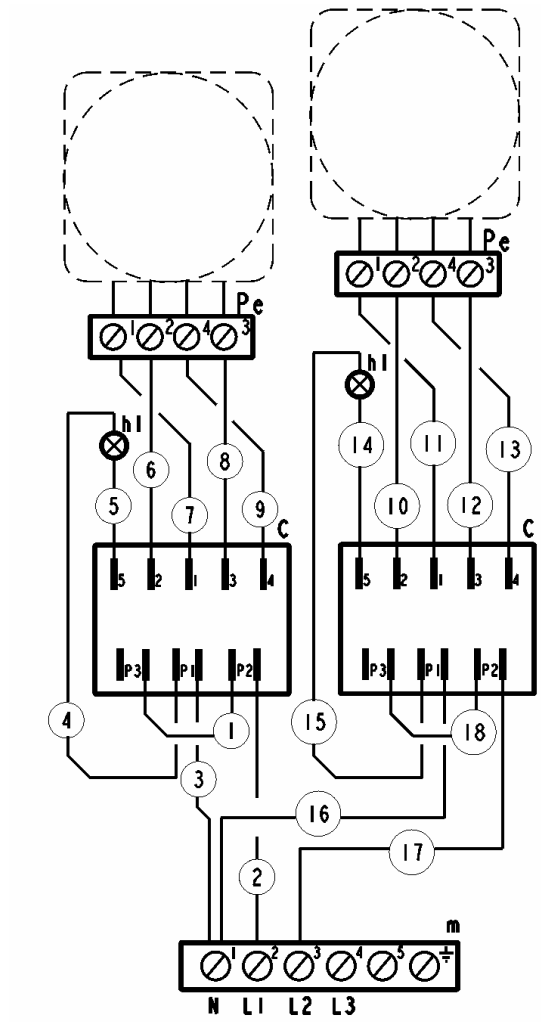

# Explosionszeichnung

**Elektroherde Auftisch  
Serie Ready 700**

KBS Gastrotechnik GmbH - Johannes-Kepler-Str. 14 - 55129 Mainz

hl	Lampada presenza tensione	Tension Signal Lamp
C	Commutatore	Switch
Pe	Piastra elettrica	Hot Plate
m	Morsettiera	Main Terminal Block

5415.003.00  
 SCHEMA ELETTRICO  
 WIRING DIAGRAM  
 V. 400~3N  
 Mod. PC35E/0  
 PC35E/6/0  
 PC35E/G6/0  
 PC35E7

h1	Lampada presenza tensione	Tension Signal Lamp
C	Commutatore	Switch
Pe	Piastra elettrica	Hot Plate
m	Morsettiera	Main Terminal Block

5415.004.00  
 SCHEMA ELETTRICO  
 WIRING DIAGRAM  
 V. 400-3N  
 Mod. PC70E/0  
 PC70E/6/0  
 PC70E/G6/0  
 PC70E7

h1	Lampada presenza tensione	Tension Signal Lamp
C	Commutatore	Switch
Pe	Piastra elettrica	Hot Plate
m	Morsetiera	Main Terminal Block

5415.161.00  
 SCHEMA ELETTRICO  
 WIRING DIAGRAM  
 V. 400~3N  
 Mod. PCR105E7 - PCS105E7