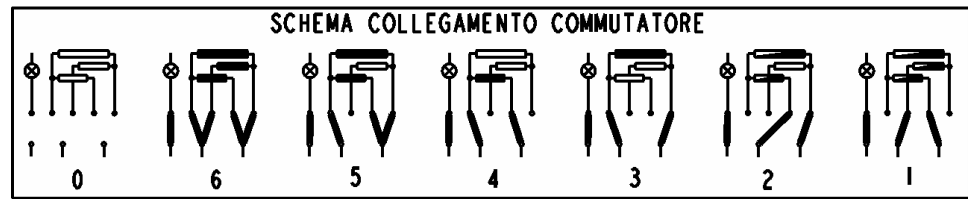

h1	Lampada presenza tensione	Tension Signal Lamp
C	Commutatore	Switch
Pe	Piastra elettrica	Hot Plate
m	Morsetiera	Main Terminal Block