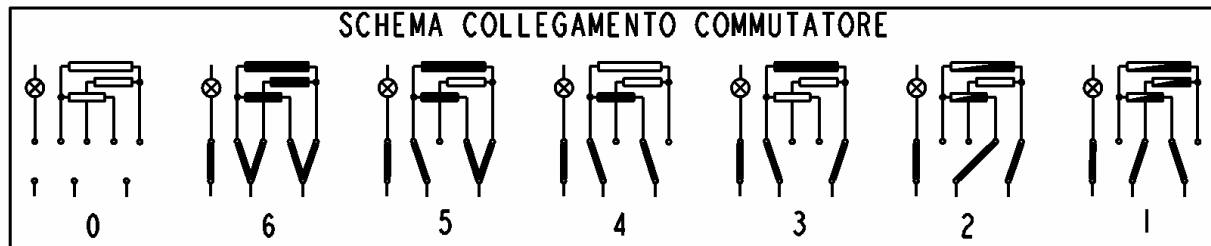

# Explosionszeichnung

**Elektroherde Auftisch  
Serie Ready 700**

KBS Gastrotechnik GmbH - Johannes-Kepler-Str. 14 - 55129 Mainz

hl	Lampada presenza tensione	Tension Signal Lamp
C	Commutatore	Switch
Pe	Piastra elettrica	Hot Plate
m	Morsettiera	Main Terminal Block

5415.003.00  
 SCHEMA ELETTRICO  
 WIRING DIAGRAM  
 V. 400~3N  
 Mod. PC35E/0  
 PC35E/6/0  
 PC35E/G6/0  
 PC35E7

h1	Lampada presenza tensione	Tension Signal Lamp
C	Commutatore	Switch
Pe	Piastra elettrica	Hot Plate
m	Morsettiera	Main Terminal Block