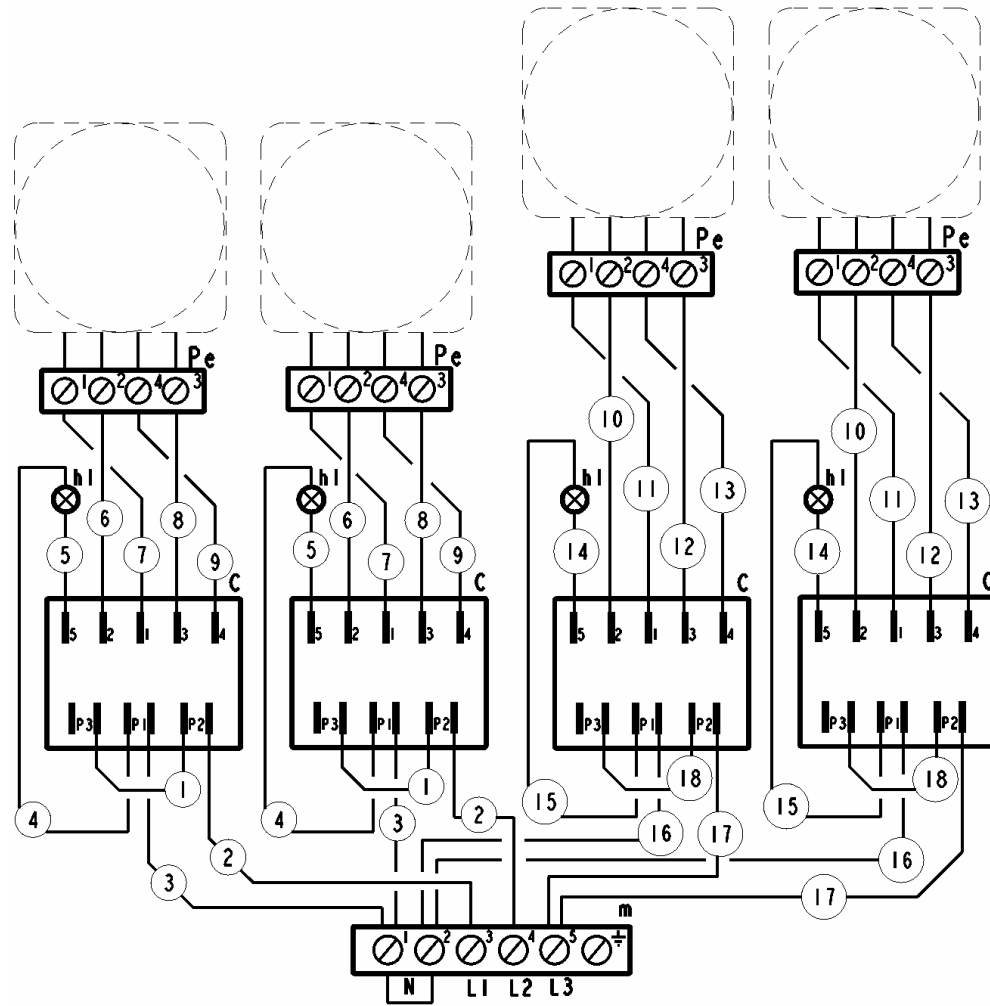

# Explosionszeichnung

**Elektroherde Auftisch  
Serie Ready 700**

KBS Gastrotechnik GmbH - Johannes-Kepler-Str. 14 - 55129 Mainz

hl	Lampada presenza tensione	Tension Signal Lamp
C	Commutatore	Switch
Pe	Piastra elettrica	Hot Plate
m	Morsettiera	Main Terminal Block

5415.003.00  
 SCHEMA ELETTRICO  
 WIRING DIAGRAM  
 V. 400~3N  
 Mod. PC35E/0  
 PC35E/6/0  
 PC35E/G6/0  
 PC35E7

h1	Lampada presenza tensione	Tension Signal Lamp
C	Commutatore	Switch
Pe	Piastra elettrica	Hot Plate
m	Morsettiera	Main Terminal Block

5415.004.00  
 SCHEMA ELETTRICO  
 WIRING DIAGRAM  
 V. 400-3N  
 Mod. PC70E/0  
 PC70E/6/0  
 PC70E/G6/0  
 PC70E7

h1	Lampada presenza tensione	Tension Signal Lamp
C	Commutatore	Switch
Pe	Piastra elettrica	Hot Plate
m	Morsetiera	Main Terminal Block

5415.161.00  
 SCHEMA ELETTRICO  
 WIRING DIAGRAM  
 V. 400~3N  
 Mod. PCR105E7 - PCS105E7