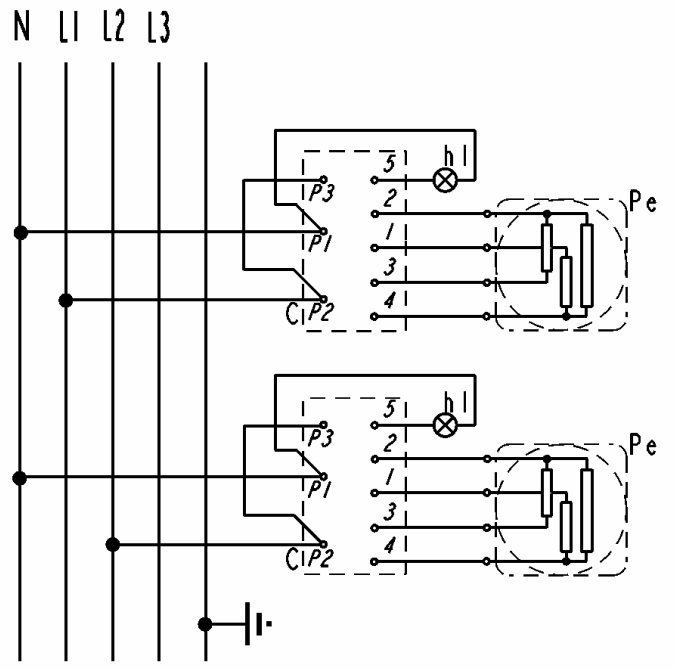

# Explosionszeichnung

**Elektroherde Auftisch  
Serie Ready 700**

KBS Gastrotechnik GmbH - Johannes-Kepler-Str. 14 - 55129 Mainz

hl	Lampada presenza tensione	Tension Signal Lamp
C	Commutatore	Switch
Pe	Piastra elettrica	Hot Plate
m	Morsettiera	Main Terminal Block

5415.003.00  
 SCHEMA ELETTRICO  
 WIRING DIAGRAM  
 V. 400~3N  
 Mod. PC35E/0  
 PC35E/6/0  
 PC35E/G6/0  
 PC35E7

h1	Lampada presenza tensione	Tension Signal Lamp
C	Commutatore	Switch
Pe	Piastra elettrica	Hot Plate
m	Morsettiera	Main Terminal Block

5415.004.00  
 SCHEMA ELETTRICO  
 WIRING DIAGRAM  
 V. 400-3N  
 Mod. PC70E/0  
 PC70E/6/0  
 PC70E/G6/0  
 PC70E7

h1	Lampada presenza tensione	Tension Signal Lamp
C	Commutatore	Switch
Pe	Piastra elettrica	Hot Plate
m	Morsetiera	Main Terminal Block

5415.161.00  
 SCHEMA ELETTRICO  
 WIRING DIAGRAM  
 V. 400~3N  
 Mod. PCR105E7 - PCS105E7