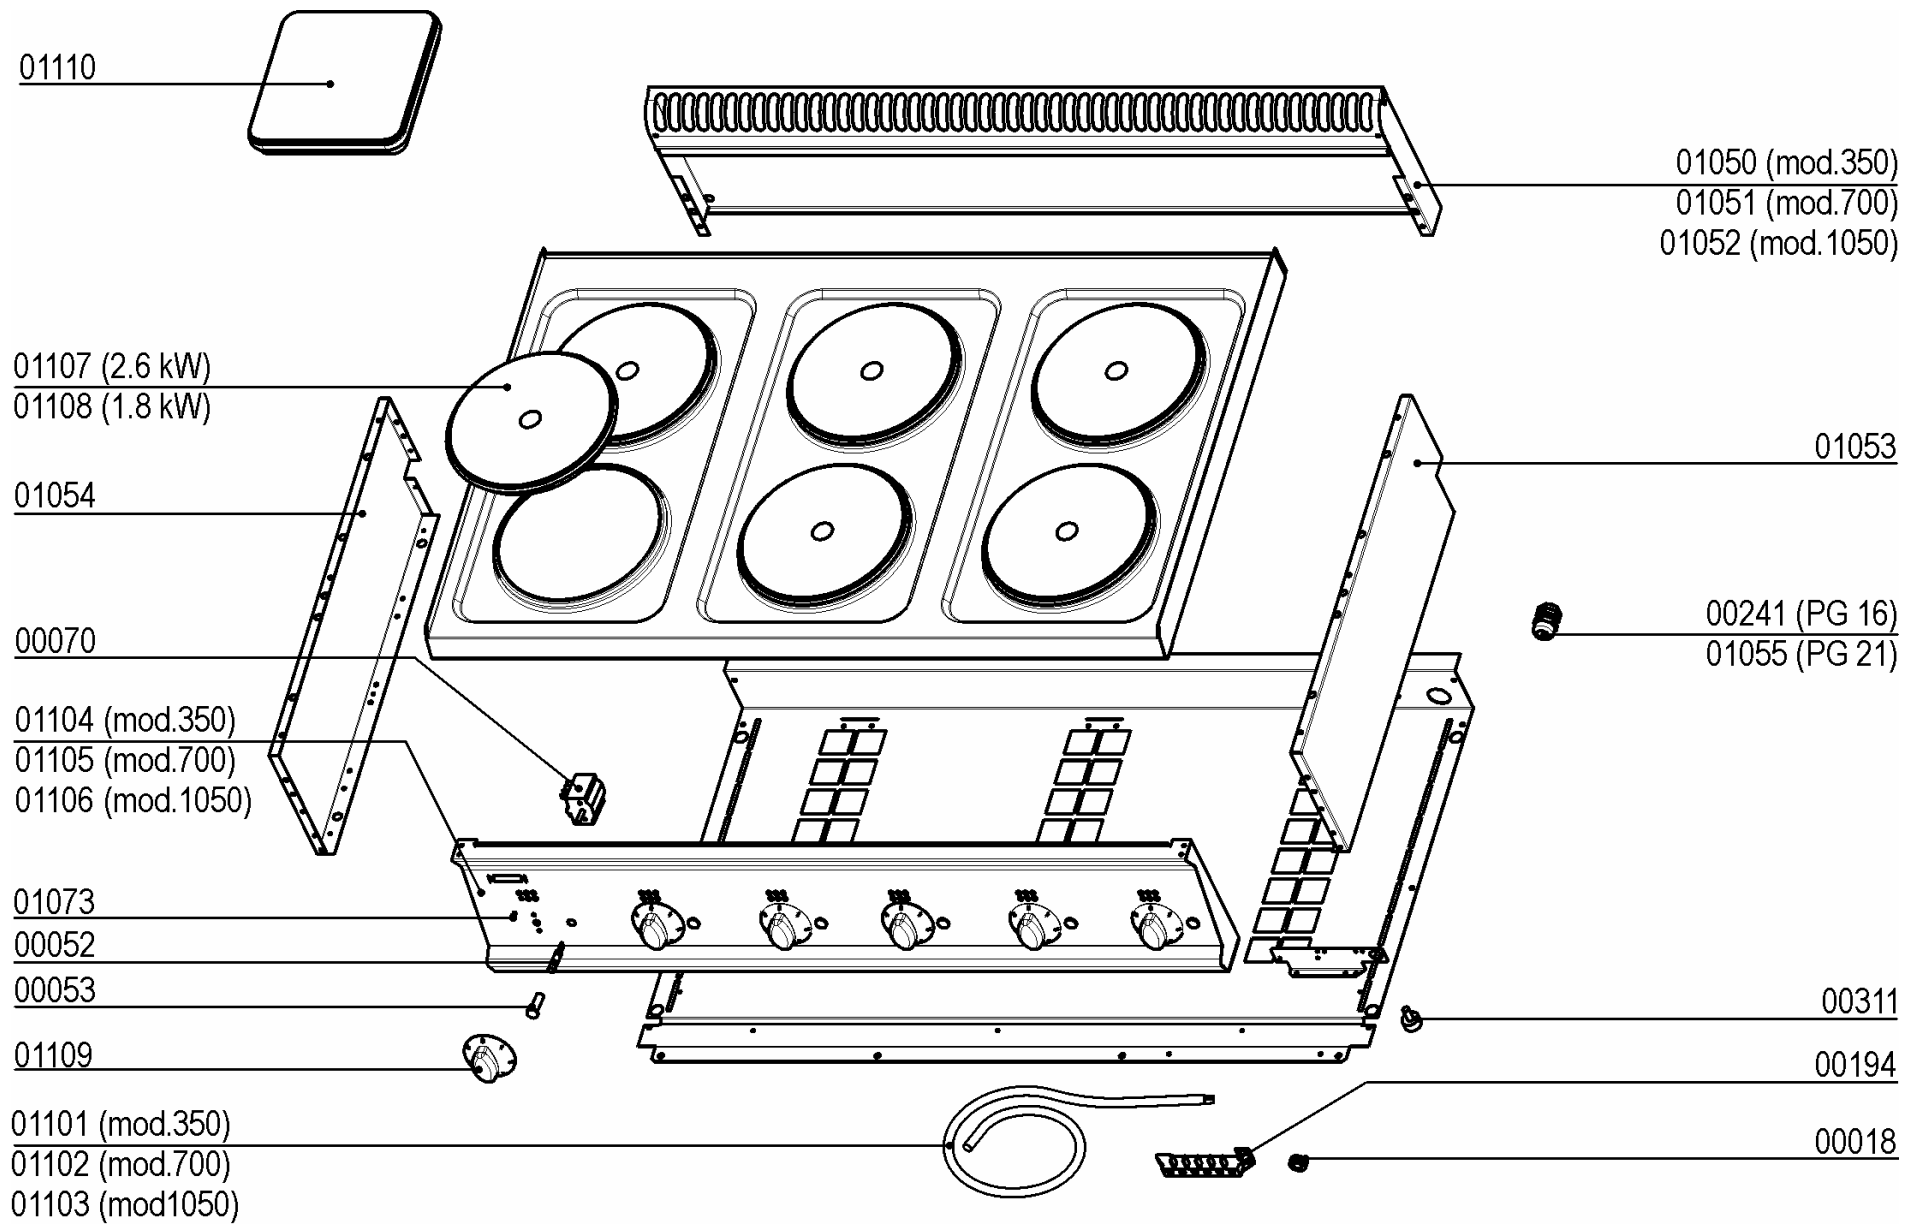

# Explosionszeichnung

**Elektroherde Auftisch  
Serie Ready 700**

KBS Gastrotechnik GmbH - Johannes-Kepler-Str. 14 - 55129 Mainz

hl	Lampada presenza tensione	Tension Signal Lamp
C	Commutatore	Switch
Pe	Piastra elettrica	Hot Plate
m	Morsettiera	Main Terminal Block

5415.003.00  
 SCHEMA ELETTRICO  
 WIRING DIAGRAM  
 V. 400~3N  
 Mod. PC35E/0  
 PC35E/6/0  
 PC35E/G6/0  
 PC35E7

h1	Lampada presenza tensione	Tension Signal Lamp
C	Commutatore	Switch
Pe	Piastra elettrica	Hot Plate
m	Morsettiera	Main Terminal Block

5415.004.00  
 SCHEMA ELETTRICO  
 WIRING DIAGRAM  
 V. 400-3N  
 Mod. PC70E/0  
 PC70E/6/0  
 PC70E/G6/0  
 PC70E7

h1	Lampada presenza tensione	Tension Signal Lamp
C	Commutatore	Switch
Pe	Piastra elettrica	Hot Plate
m	Morsetiera	Main Terminal Block