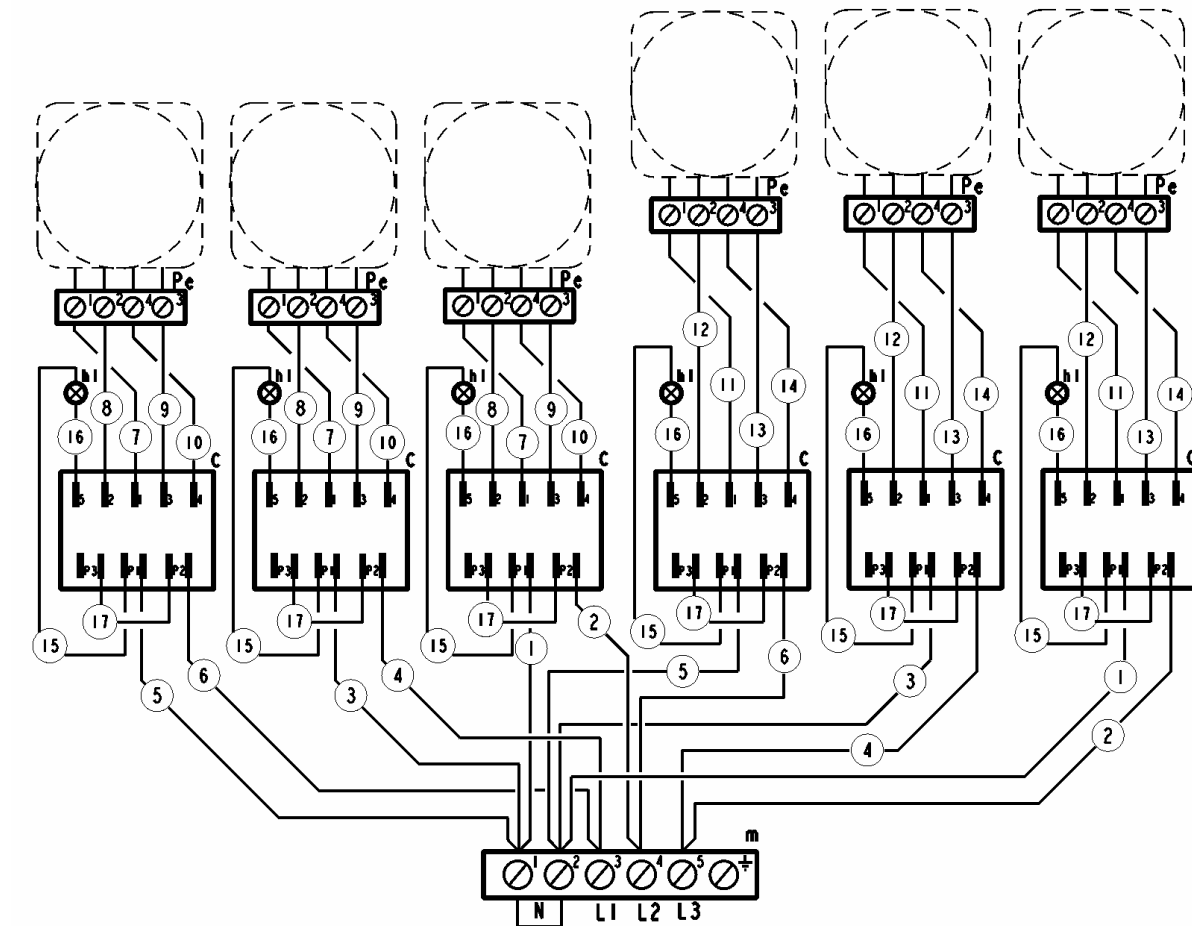

# Explosionszeichnung

**Elektroherde Auftisch  
Serie Ready 700**

KBS Gastrotechnik GmbH - Johannes-Kepler-Str. 14 - 55129 Mainz

hl	Lampada presenza tensione	Tension Signal Lamp
C	Commutatore	Switch
Pe	Piastra elettrica	Hot Plate
m	Morsettiera	Main Terminal Block

5415.003.00  
 SCHEMA ELETTRICO  
 WIRING DIAGRAM  
 V. 400~3N  
 Mod. PC35E/0  
 PC35E/6/0  
 PC35E/G6/0  
 PC35E7

h1	Lampada presenza tensione	Tension Signal Lamp
C	Commutatore	Switch
Pe	Piastra elettrica	Hot Plate
m	Morsettiera	Main Terminal Block

5415.004.00  
 SCHEMA ELETTRICO  
 WIRING DIAGRAM  
 V. 400-3N  
 Mod. PC70E/0  
 PC70E/6/0  
 PC70E/G6/0  
 PC70E7

h1	Lampada presenza tensione	Tension Signal Lamp
C	Commutatore	Switch
Pe	Piastra elettrica	Hot Plate
m	Morsetiera	Main Terminal Block

5415.161.00  
 SCHEMA ELETTRICO  
 WIRING DIAGRAM  
 V. 400~3N  
 Mod. PCR105E7 - PCS105E7