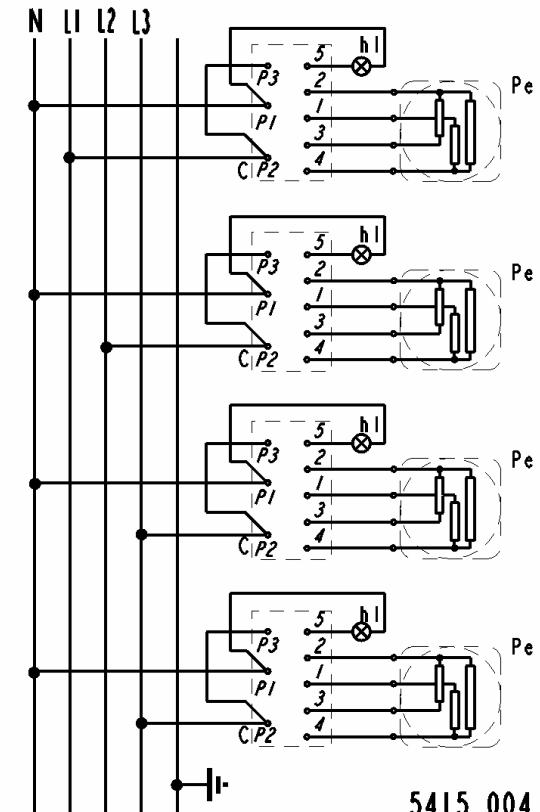

# Explosionszeichnung

**Elektroherde Auftisch  
Serie Ready 700**

KBS Gastrotechnik GmbH - Johannes-Kepler-Str. 14 - 55129 Mainz

hl	Lampada presenza tensione	Tension Signal Lamp
C	Commutatore	Switch
Pe	Piastra elettrica	Hot Plate
m	Morsettiera	Main Terminal Block

5415.003.00  
 SCHEMA ELETTRICO  
 WIRING DIAGRAM  
 V. 400~3N  
 Mod. PC35E/0  
 PC35E/6/0  
 PC35E/G6/0  
 PC35E7

h1	Lampada presenza tensione	Tension Signal Lamp
C	Commutatore	Switch
Pe	Piastra elettrica	Hot Plate
m	Morsettiera	Main Terminal Block

5415.004.00  
 SCHEMA ELETTRICO  
 WIRING DIAGRAM  
 V. 400-3N  
 Mod. PC70E/0  
 PC70E/6/0  
 PC70E/G6/0  
 PC70E7

h1	Lampada presenza tensione	Tension Signal Lamp
C	Commutatore	Switch
Pe	Piastra elettrica	Hot Plate
m	Morsetiera	Main Terminal Block

5415.161.00  
 SCHEMA ELETTRICO  
 WIRING DIAGRAM  
 V. 400~3N  
 Mod. PCR105E7 - PCS105E7