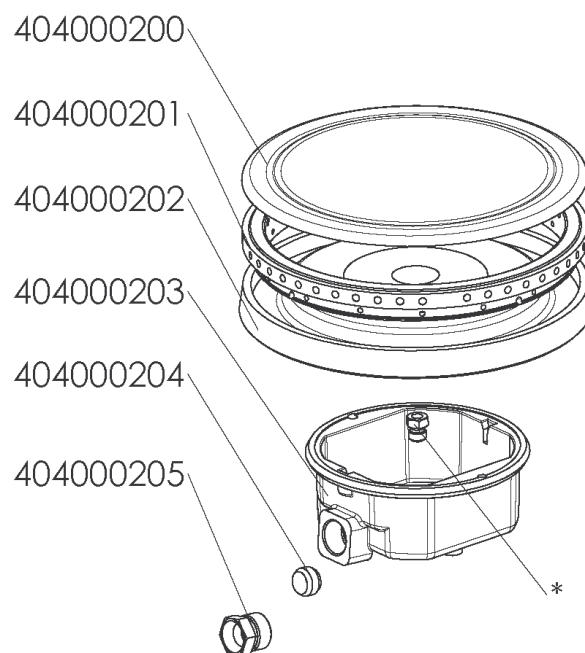

EXPLOSIONSZEICHNUNG

KBS Gastrotechnik GmbH – Schoßbergstraße 26 – 65201 Wiesbaden

SPL-99 G
od 10-2012

SPL-99 G
od 10-2012

POZ. H – 3,0KW
POZ. J – 3,6KW

SPL-99 G
od 10-2012

POZ. G