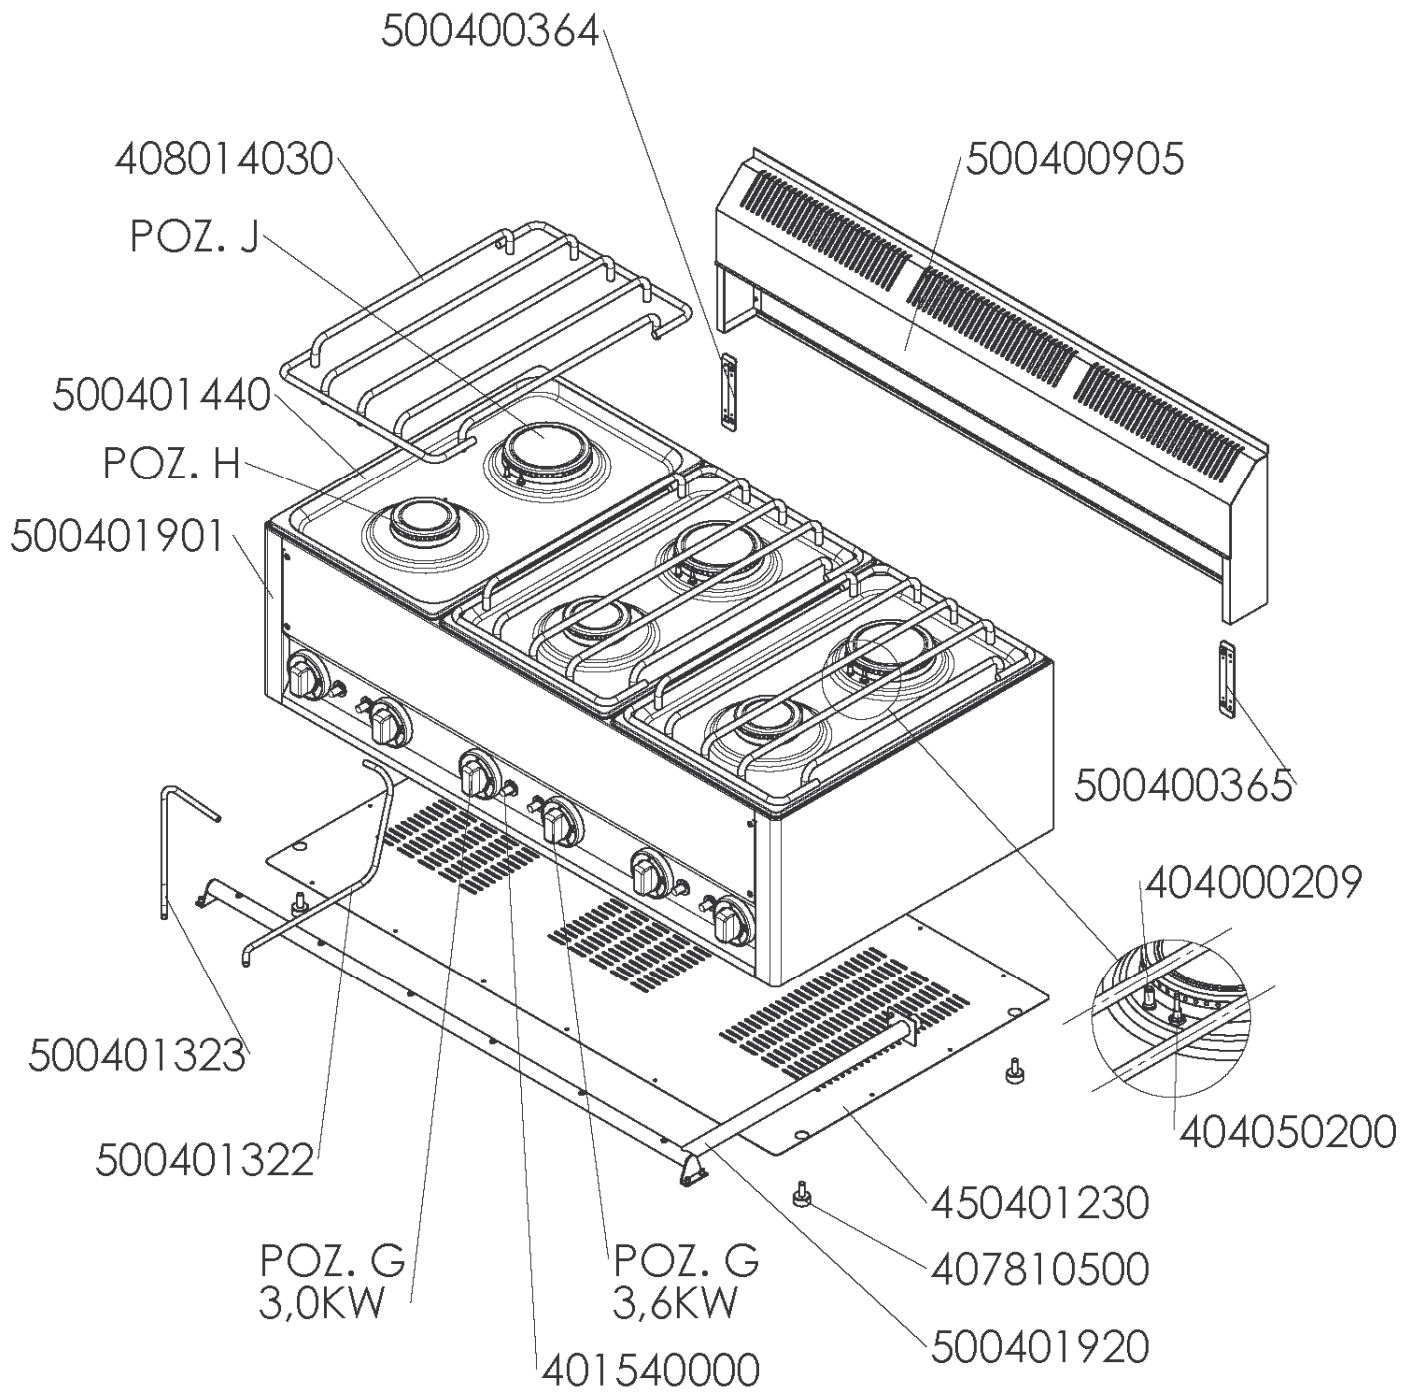

EXPLOSIONSZEICHNUNG

KBS Gastrotechnik GmbH – Schoßbergstraße 26 – 65201 Wiesbaden

SPL-99 G
od 10-2012

SPL-99 G
od 10-2012

POZ. H – 3,0KW
POZ. J – 3,6KW

SPL-99 G
od 10-2012

POZ. G