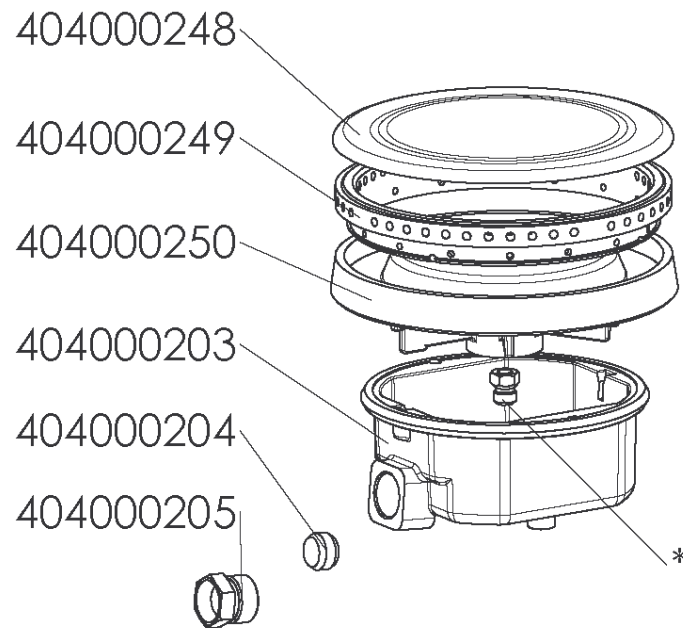

EXPLOSIONSZEICHNUNG

KBS Gastrotechnik GmbH – Schoßbergstraße 26 – 65201 Wiesbaden

SPL-99 G
od 10-2012

SPL-99 G
od 10-2012

POZ. H – 3,0KW
POZ. J – 3,6KW

SPL-99 G
od 10-2012

POZ. G