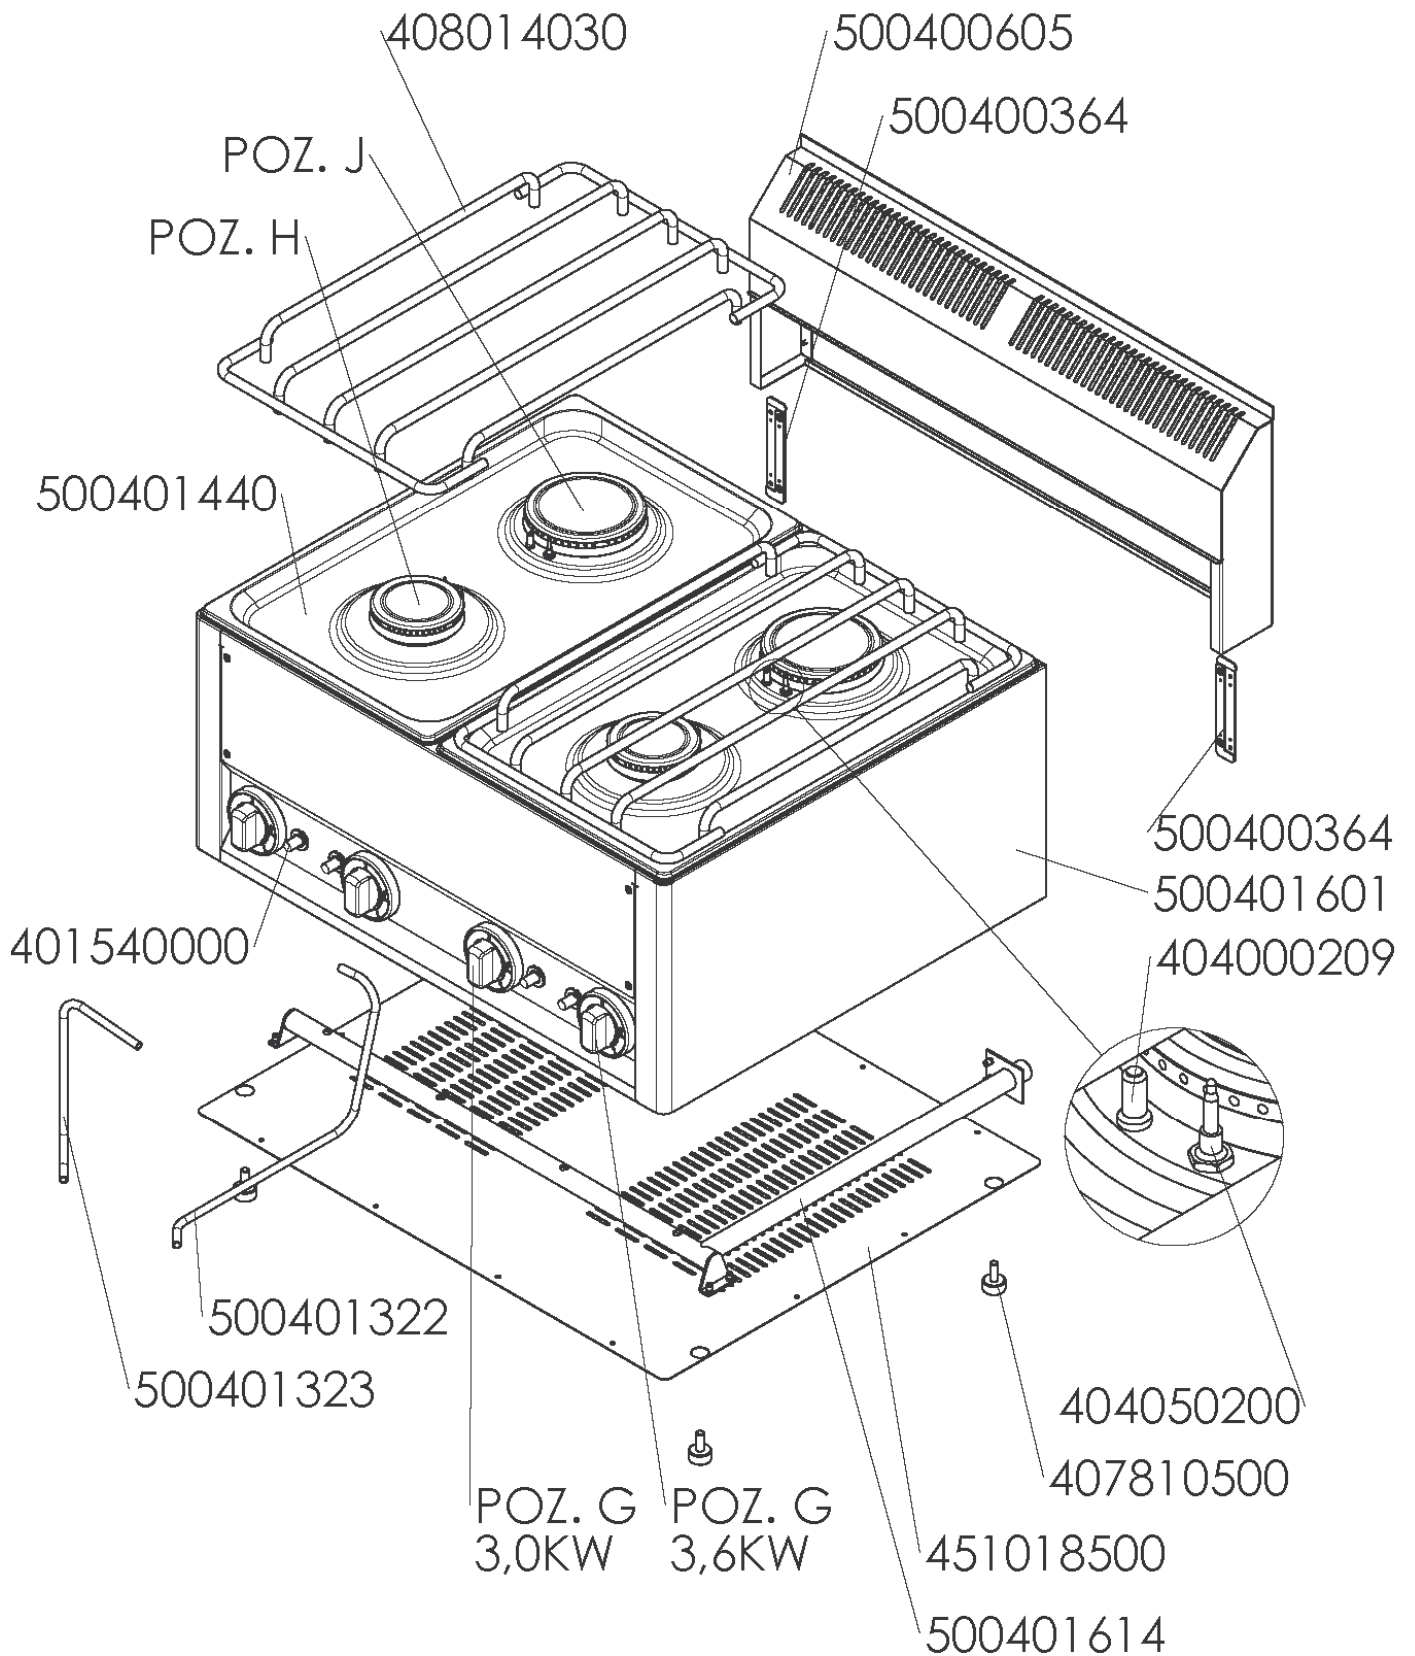

EXPLOSIONSZEICHNUNG

KBS Gastrotechnik GmbH – Schoßbergstraße 26 – 65201 Wiesbaden

SPL-66 G
od 10-2012

SPL-66 G
od 10-2012

POZ. H – 3,0KW
POZ. J – 3,6KW

SPL-66 G
od 10-2012

POZ. G