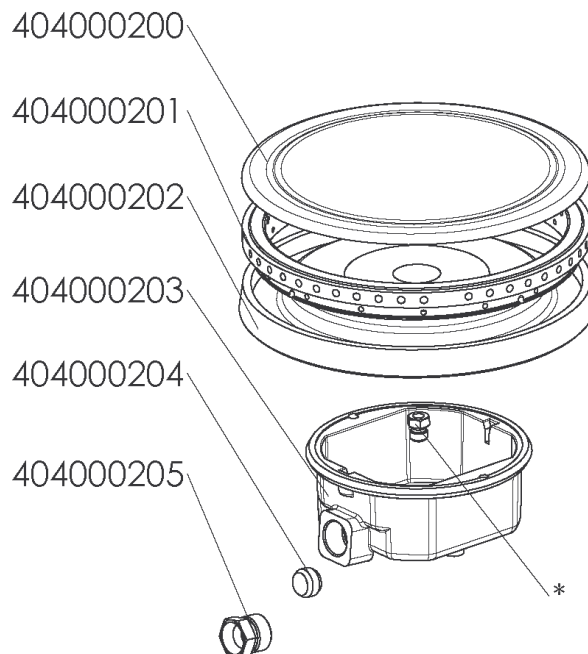

EXPLOSIONSZEICHNUNG

KBS Gastrotechnik GmbH – Schoßbergstraße 26 – 65201 Wiesbaden

SPL-66 G
od 10-2012

SPL-66 G
od 10-2012

POZ. H – 3,0KW
POZ. J – 3,6KW

SPL-66 G
od 10-2012

POZ. G