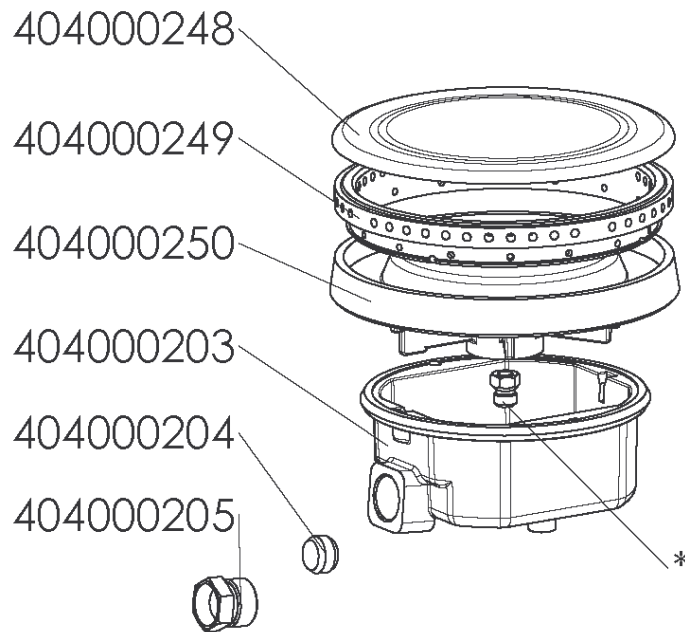

EXPLOSIONSZEICHNUNG

KBS Gastrotechnik GmbH – Schoßbergstraße 26 – 65201 Wiesbaden

SPL-66 G
od 10-2012

SPL-66 G
od 10-2012

POZ. H – 3,0KW
POZ. J – 3,6KW

SPL-66 G
od 10-2012

POZ. G