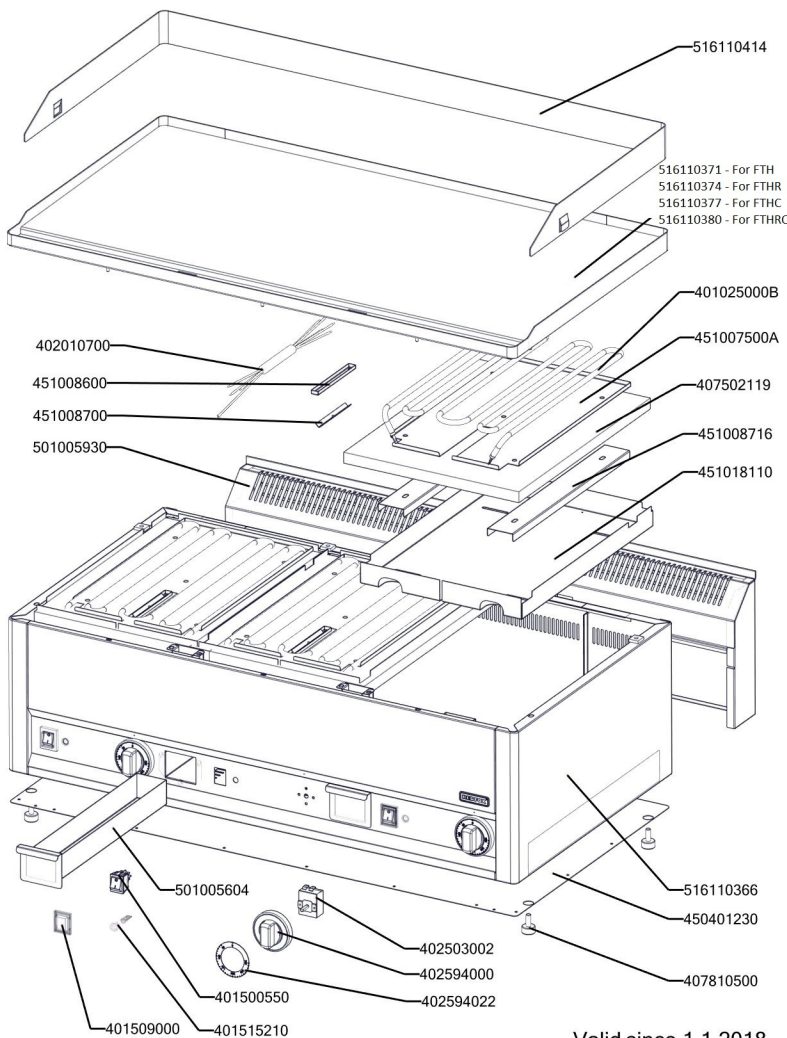

EXPLOSIONSZEICHNUNG

KBS Gastrotechnik GmbH – Schoßbergstraße 26 – 65201 Wiesbaden

Exploded view FT 90 EL

Valid since 1.1.2018