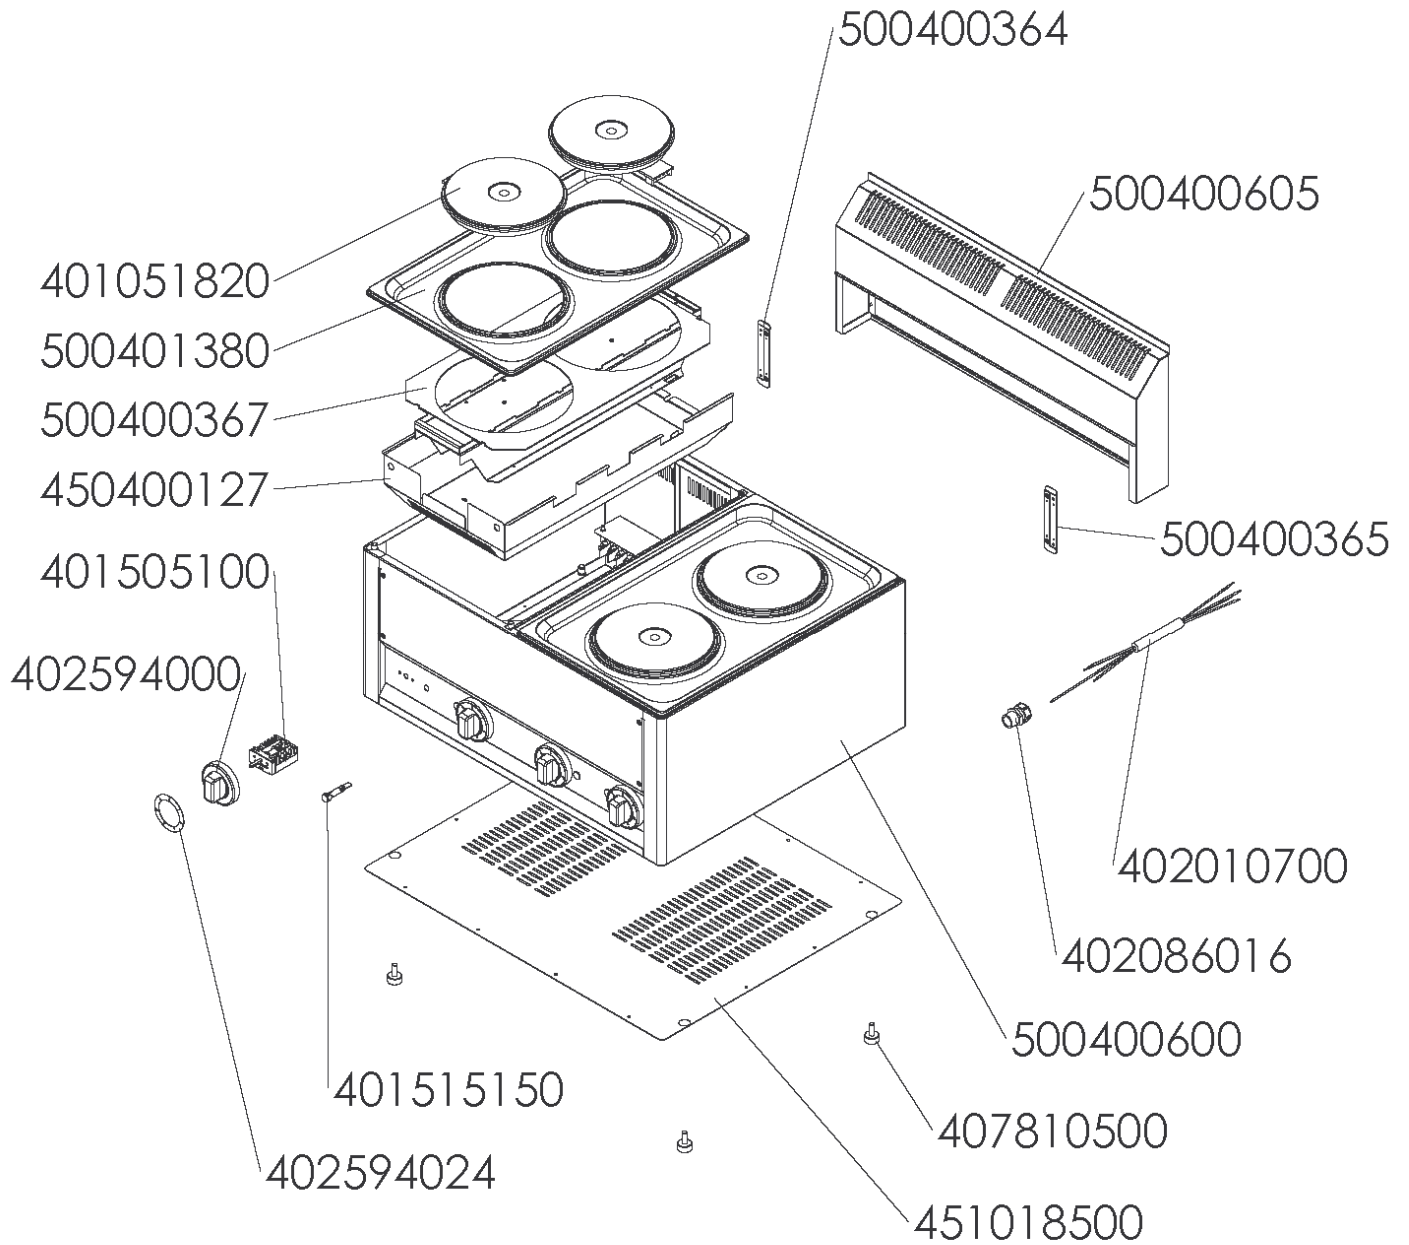

EXPLOSIONSZEICHNUNG

KBS Gastrotechnik GmbH – Schoßbergstraße 26 – 65201 Wiesbaden

SPL-66 ET
do 25.6.2010

SPL-66 ET
od 25.6.2010