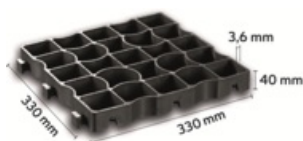

Weitere Ansichten

[Direkt zum Produkt](#)

[Direkt zu den technischen Dokumenten](#)