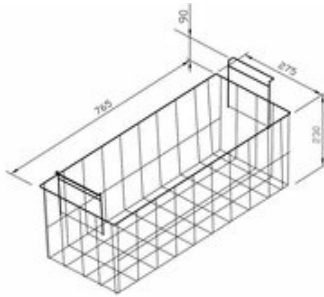

Korb Serie Snow Premium

Korb für Snow Serie Premium

Artikel-Nr.: 836161
GTIN: 4059395051452

Produktvorteile:

- Korb
- Weiß, rilsaniert
- Passend für Snow Premium

Technische Daten:

Geräteart	Zubehör
Produktgruppe	C
Abmessungen außen:	
Breite	275 mm
Tiefe	765 mm
Höhe	330 mm
Aussenmaterial	rilsaniert
Bruttogewicht	2 kg