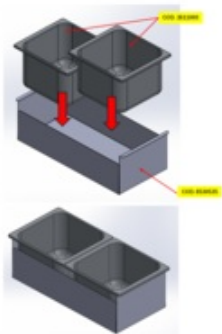

Weitere Ansichten

Direkt zum Produkt