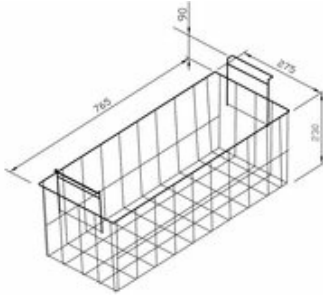

Korb Serie Snow

Korb für Snow 15, 20 und 25

Artikel-Nr.: 823334
GTIN: 4059395008104

Produktvorteile:

- Korb
- Weiß, rilsaniert
- Passend für Snow 15, 20, 25

Technische Daten:

Geräteart	Zubehör
Produktgruppe	B
Abmessungen außen:	
Breite	765 mm
Tiefe	230 mm
Höhe	275 mm
Aussenmaterial	rilsaniert
Bruttogewicht	2 kg
SWS	Ja