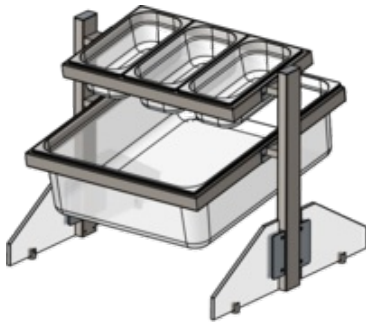

# Besteckhalter mit Brotausgabe für Speisenausgabesystem Cube

Besteckhalter mit Brotausgabe für Speisenausgabesystem Cube

Artikel-Nr.: 330207  
GTIN: 4059395074147

## Produktvorteile:

- Besteckhalter mit Brotausgabe
- Speisenausgabesystem Cube

## Technische Daten:

Geräteart	Speisenausgabe
Produktgruppe	D
Abmessungen außen:	
Breite	686 mm
Tiefe	660 mm
Höhe	600 mm
Bruttogewicht	18 kg