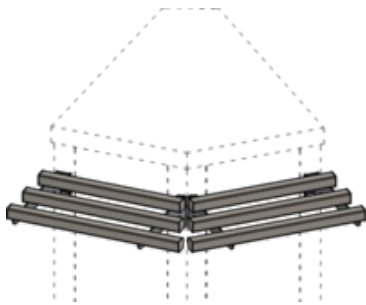

Rohtabletrutsche Modul Außenecke 45° für Speisenausgabesystem Cube

Rohtabletrutsche Modul Außenecke 45° für Speisenausgabesystem Cube

Artikel-Nr.: 330189
GTIN: 4059395073874

Produktvorteile:

- Rohrtabletrutsche
- Speisenausgabesystem Cube
- Für Module Außenecke 45°
- Rohrdurchmesser 40mm
- Inklusive Halterung

Technische Daten:

Geräteart	Speisenausgabe
Produktgruppe	D
Abmessungen außen:	
Breite	497 mm
Tiefe	325 mm
Höhe	127 mm
Bruttogewicht	7 kg

Direkt zum Produkt

Direkt zu den technischen
Dokumenten

Unsere Produkte werden ständig weiterentwickelt. Daher können Abbildungen und technische Angaben im Einzelfall abweichen. Änderungen und Irrtümer vorbehalten.