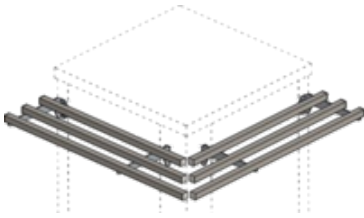

Rohtabletrutsche Modul Außenecke 90° für Speisenausgabesystem Cube

Rohtabletrutsche Modul Außenecke 90° für Speisenausgabesystem Cube

Artikel-Nr.: 330188
GTIN: 4059395073867

Produktvorteile:

- Rohrtabletrutsche
- Speisenausgabesystem Cube
- Für Module Außenecke 90°
- Rohrdurchmesser 40mm
- Inklusive Halterung

Technische Daten:

Geräteart	Speisenausgabe
Produktgruppe	D
Abmessungen außen:	
Breite	1018 mm
Tiefe	325 mm
Höhe	127 mm
Bruttogewicht	11 kg

Direkt zum Produkt

Direkt zu den technischen
Dokumenten

Unsere Produkte werden ständig weiterentwickelt. Daher können Abbildungen und technische Angaben im Einzelfall abweichen. Änderungen und Irrtümer vorbehalten.