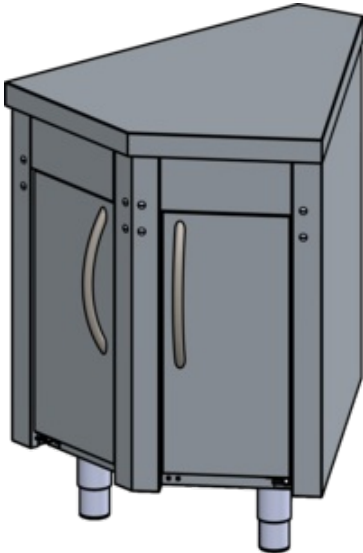

# Eckelement Innen Modul 45° für Speisenausgabesystem Cube

Eckelement Innen Modul 45° für Speisenausgabe Cube

Artikel-Nr.: 330184  
GTIN: 4059395073829

## Produktvorteile:

- Eckelement Innen
- Modul 45°Speisenausgabesystem Cube

## Technische Daten:

Geräteart	Speisenausgabe
Produktgruppe	D
Abmessungen außen:	
Breite	724 mm
Tiefe	843 mm
Höhe	900 mm
Bruttogewicht	90 kg