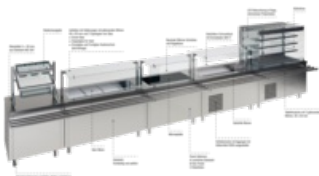

Weitere Ansichten