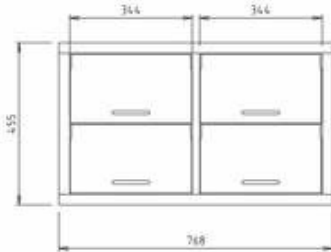

Selbstbedienungsklappen VES 211 / VEU 208

Umlaufendes Rahmenprofil 30 mm aus CNS, 4 Klappen aus Kunststoff, Griff verchromt. Klappenmaß: BxH 340x193 mm, Materialstärke 6 mm.

Artikel-Nr.: 27002
GTIN: 4059395006209

Produktvorteile:

- 30 mm umlaufendes Rahmenprofil aus CNS
- Klappen aus Kunststoff, Materialstärke 6 mm
- Verchromter Griff

Technische Daten:

Geräteart	Zubehör
Produktgruppe	B
Abmessungen außen:	
Breite	768 mm
Tiefe	20 mm
Höhe	455 mm
Abmessungen innen:	
Breite	340 mm
Höhe	193 mm
Bruttogewicht	1 kg