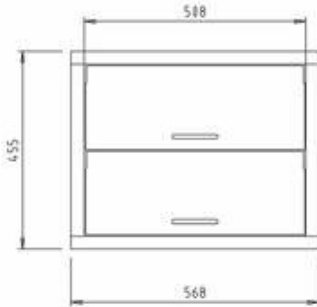

## Selbstbedienungsklappen VES 209 / VEU 206

Umlaufendes Rahmenprofil 30 mm aus CNS, 2 Klappen aus Kunststoff, Griff verchromt. Klappenmaß: BxH 503x193 mm, Materialstärke 6 mm.

Artikel-Nr.: 27001  
GTIN: 4059395006193

### Produktvorteile:

- 30 mm umlaufendes Rahmenprofil aus CNS
- Klappen aus Kunststoff, Materialstärke 6 mm
- Verchromter Griff

### Technische Daten:

Geräteart	Zubehör
Produktgruppe	B
<b>Abmessungen außen:</b>	
Breite	568 mm
Tiefe	20 mm
Höhe	455 mm
<b>Abmessungen innen:</b>	
Breite	503 mm
Höhe	193 mm
Bruttogewicht	1 kg

Direkt zum Produkt