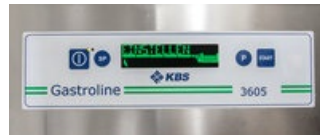

Druckerhöhungspumpe	Ja
Wärmerückgewinnung	Ja
Einspülservice Kosten Rechner	480 €

Weitere Ansichten

Sonderzubehör gegen Mehrpreis:

KBS Einspülservice für Haubenspülmaschinen mit Wärmerückgewinnung

GTIN: 4059395012583

Artikel-Nr.: 120003

Sauglanze für Reiniger- oder Klarspülmittelkanister

GTIN: 4059395036954

Artikel-Nr.: 20590009