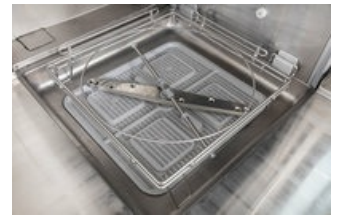

Druckerhöhungspumpe	Ja
Wärmerückgewinnung	Ja
Einspülservice Kosten Rechner	480 €

Weitere Ansichten

Sonderzubehör gegen Mehrpreis:

KBS Einspülservice für Haubenspülmaschinen mit Wärmerückgewinnung

GTIN: 4059395012583

Artikel-Nr.: 120003

Sauglanze für Reiniger- oder Klarspülmittelkanister

GTIN: 4059395036954

Artikel-Nr.: 20590009