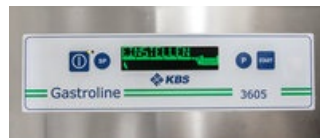

Ablauf-/Laugenpumpe	Ja
Druckerhöhungspumpe	Ja
Wärmerückgewinnung	Ja
Einspülservice Kosten Rechner	480 €

Weitere Ansichten

Sonderzubehör gegen Mehrpreis:

KBS Einspülservice für Haubenspülmaschinen mit Wärmerückgewinnung

GTIN: 4059395012583

Artikel-Nr.: 120003

Sauglanze für Reiniger- oder Klarspülmittelkanister

GTIN: 4059395036954

Artikel-Nr.: 20590009