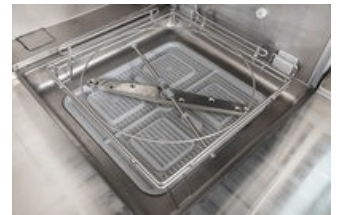

Ablauf-/Laugenpumpe	Ja
Druckerhöhungspumpe	Ja
Wärmerückgewinnung	Ja
Einspülservice Kosten Rechner	480 €

Weitere Ansichten

Sonderzubehör gegen Mehrpreis:

KBS Einspülservice für Haubenspülmaschinen mit Wärmerückgewinnung

GTIN: 4059395012583

Artikel-Nr.: 120003

Sauglanze für Reiniger- oder Klarspülmittelkanister

GTIN: 4059395036954

Artikel-Nr.: 20590009