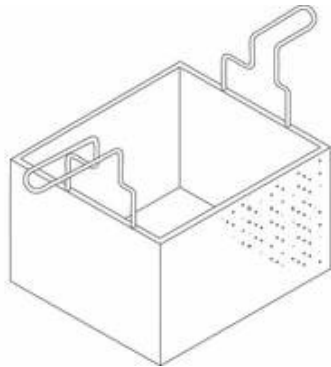

Nudelkorb 240x290x200mm

Nudelkorb, 240x290x200 mm

Artikel-Nr.: 10409333
GTIN: 4059395096019

Produktvorteile:

- Nudelkorb

Technische Daten:

Geräteart	Zubehör
Produktgruppe	C
Abmessungen außen:	
Breite	240 mm
Tiefe	290 mm
Höhe	200 mm
Aussenmaterial	Edelstahl
Innenmaterial	Edelstahl
Bruttogewicht	2 kg
SWS	Ja
Bautiefe	700