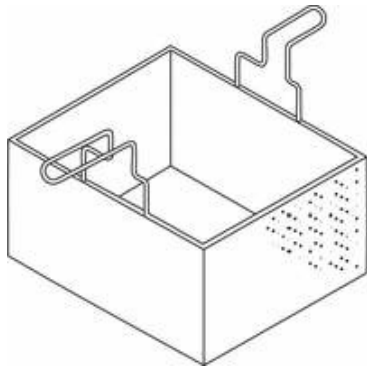

Nudelkorb

Nudelkorb, 290x330x200 mm

Artikel-Nr.: 10409332
GTIN: 4059395096002

Produktvorteile:

- Nudelkorb

Technische Daten:

Geräteart	Zubehör
Produktgruppe	C
Abmessungen außen:	
Breite	280 mm
Tiefe	310 mm
Höhe	180 mm
Aussenmaterial	Edelstahl
Innenmaterial	Edelstahl
Bruttogewicht	2 kg
SWS	Ja
Bautiefe	700