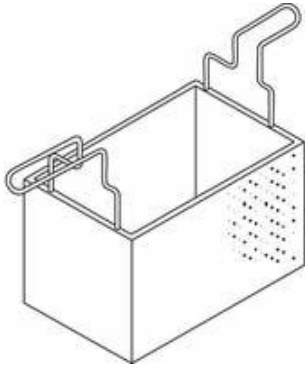

Nudelkorb seitliche Griffe

Nudelkorb mit seitlichen Griffen, 290x160x200 mm

Artikel-Nr.: 10409329
GTIN: 4059395095975

Produktvorteile:

- Nudelkorb
- Seitliche Griffe

Technische Daten:

Geräteart	Zubehör
Produktgruppe	C
Abmessungen außen:	
Breite	270 mm
Tiefe	150 mm
Höhe	180 mm
Außenmaterial	Edelstahl
Innenmaterial	Edelstahl
Bruttogewicht	1 kg
SWS	Ja
Bautiefe	700