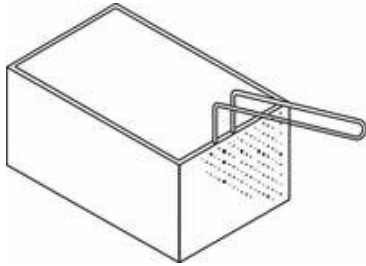

Nudelkörbe Kit

Nudelkörbe-Kit, 2x Körbe, je 290x160x200 mm

Artikel-Nr.: 10409328
GTIN: 4059395095968

Produktvorteile:

- Nudelkörbe-Kit

Technische Daten:

Geräteart	Zubehör
Produktgruppe	C
Abmessungen außen:	
Breite	135 mm
Tiefe	300 mm
Höhe	180 mm
Aussenmaterial	Edelstahl
Innenmaterial	Edelstahl
Bruttogewicht	2 kg
SWS	Ja
Bautiefe	700